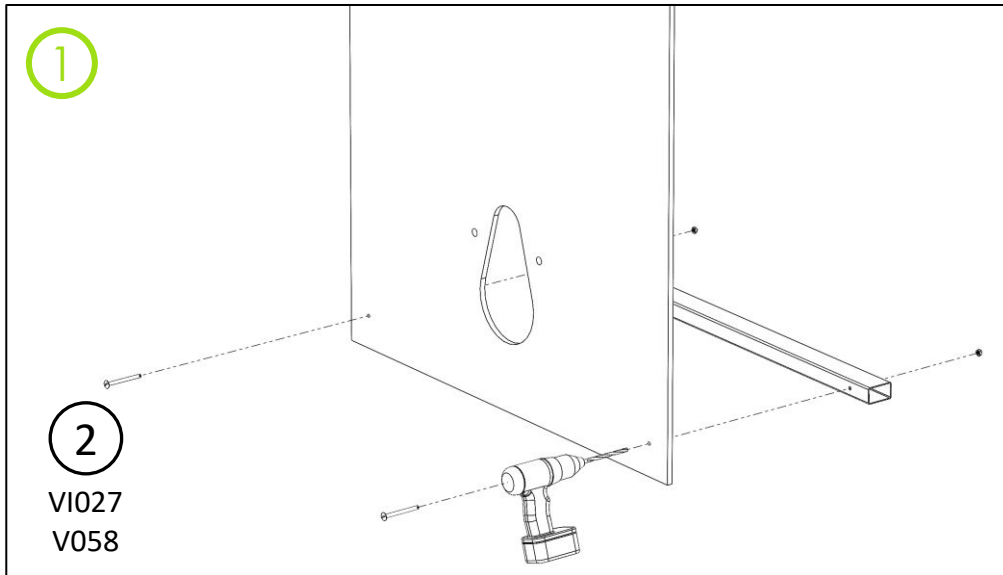

RENFORT DU FOND OPTION WC

FABRIQUÉ EN FRANCE

+ Barre de renfort 50X30 et sa visserie