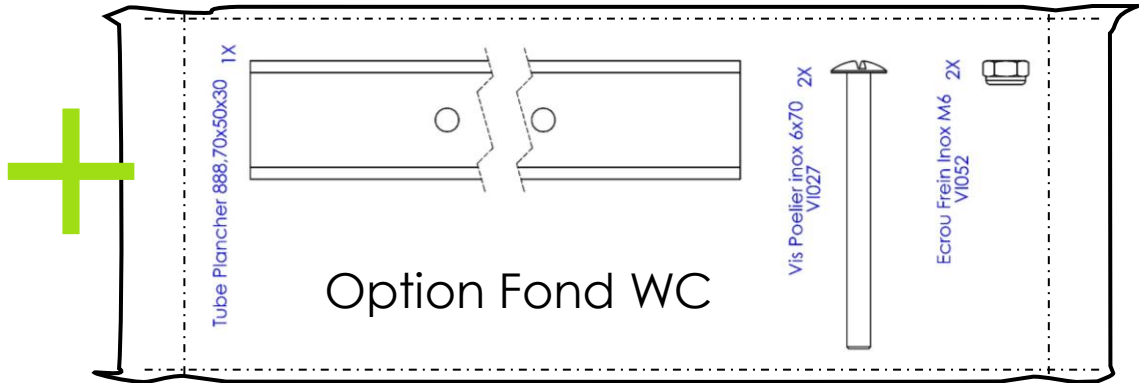

RENFORT DU FOND OPTION WC

FABRIQUÉ EN FRANCE

+ Barre de renfort 50X30 et sa visserie