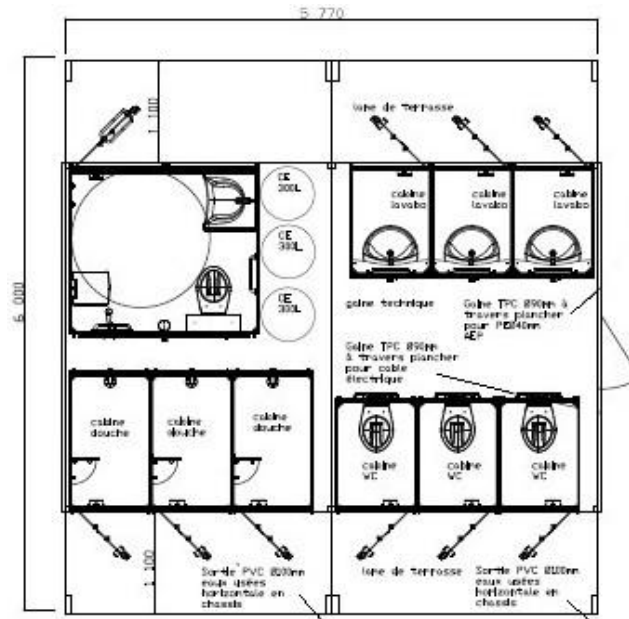

Dimensions :
L.6000mm
L.5770mm

Surface
35 m²

3 douches
3 WC
3 lavabos
1 PMR

+ EQUIPEMENT

- + 3 cabines Polycompacts 840 x 1500mm douche avec un pare douche 300 x 1850mm et 1 tablette r.270mm ¼ de rond, 1 mitigeur presto ALPA et une pomme de douche fixe et 2 patères
- + 3 cabines Polycompacts 840 x 1200mm WC avec cuvette suspendue et réservoir WC 3-6L et 2 patères
- + 3 cabines Polycompacts 840 x 1200mm lavabo avec lavabo en porcelaine avec bonde à grille et siphon, un mitigeur presto 4000S, une tablette P.150mm, un miroir, une réglette lumineuse avec prise 220V et 2 patères
- + 1 cabine Polycompact PMR 2009x1833 avec un lavabo ergonomique avec 1 miroir rectangle, 1 mitigeur presto 4000S, 2 barres de maintien coudées, 1 siège de douche rabattable, 1 mitigeur presto ALPA avec barre de douche et flexible, 1 cuvette suspendue et réservoir WC 3/6L et 2 patères.
- + 3 chauffe eau électriques blindés stable 300L avec régulateur thermostatique

+ DESCRIPTIF

- + Châssis (avec passage de fourche), charpente et poteaux en bois 210 x 70 et 145x45 traité classe 4
- + Couverture en bac acier imitation tuile couleur anthracite 2 pentes
- + Panneaux sandwichs ép.35mm mousse PU avec aspect bardage couleur beige.
- + Lame de terrasse ép.28mm traité classe 4 devant les cabines et en gaine technique
- + Porte de service PVC blanc pleine 800mm x 1850mm
- + Eclairage avec rampes néons sur détecteur
- + Cabines sanitaires Polycompacts KVI avec receveur antidérapant et panneau compact ép.10mm
- + COULEUR CABINES : Porte et accessoires en chêne des massifs C179 et coté et fond et angle en Arcena A120

+ OPTION

- + Kit roue.