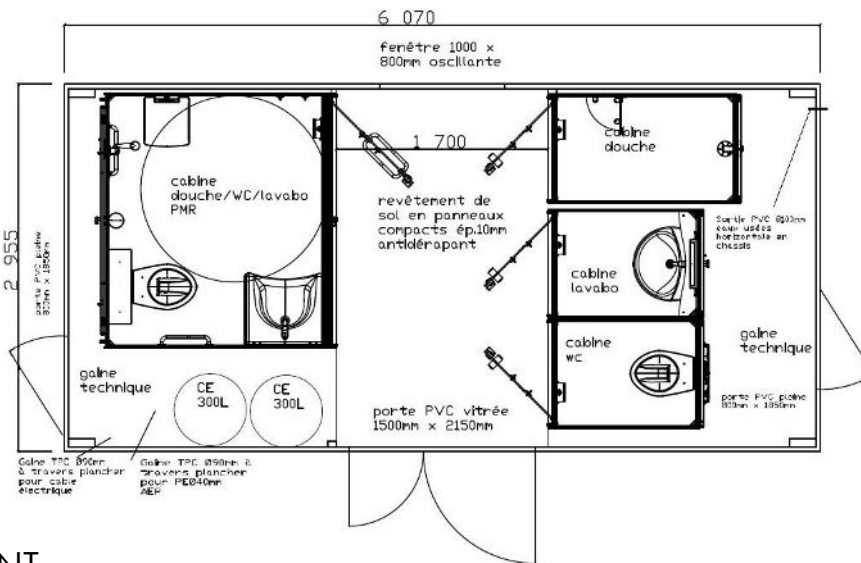

Vous pouvez télécharger ces documents si vous en avez vraiment besoin.

FABRIQUÉ EN FRANCE

Dimensions :
L.6070mm
L.2920mm

Surface
18 m²

4WC
1WC PMR

+ EQUIPEMENT

- + 4 cabines Polycompacts 840 x 1200mm WC avec cuvette suspendue et réservoir WC 3-6L et 2 patères
- + 1 cabine Polycompact PMR 2009x1833 mm avec 1 cuvette suspendue et réservoir WC 3/6L, 1 lavabo avec robinet presto 605S (froid) et 1 miroir rectangle, 1 barre de maintien coudée et 2 patères

+ OPTION

- + Kit roue.

FABRIQUÉ EN FRANCE

Dimensions :
L.6070mm
L.2920mm

Surface
18 m²

6WC

+ EQUIPEMENT

- + 6 cabines Polycompacts 840 x 1200mm WC avec cuvette suspendue et réservoir WC 3-6L et 2 patères

+ OPTION

- + Kit roue.

FABRIQUÉ EN FRANCE

Dimensions :
L.6070mm
L.2955mm

Surface
18 m²

1 douche
1 WC
1 lavabo
1 PMR

+ EQUIPEMENT

- + 1 cabine Polycompact 840 x 1500mm douche avec un pare douche 300 x 1850mm et 1 tablette r.270mm ¼ de rond, 1 mitigeur presto ALPA et une pomme de douche fixe et 2 patères
- + 1 cabine Polycompact 840 x 1200mm WC avec cuvette suspendue et réservoir WC 3-6L et 2 patères
- + 1 cabine Polycompact 840 x 1200mm lavabo avec lavabo en porcelaine avec bonde à grille et siphon, un mitigeur presto 4000S, une tablette P.150mm, un miroir, une réglette lumineuse avec prise 220V et 2 patères
- + 1 cabine Polycompact PMR 2009x1833 avec un lavabo ergonomique avec 1 miroir rectangle, 1 mitigeur presto 4000S, 2 barres de maintien coudées, 1 siège de douche rabattable, 1 mitigeur presto ALPA avec barre de douche et flexible, 1 cuvette suspendue et réservoir WC 3/6L et 2 patères.
- + 2 chauffe eau électriques blindés stable 300L avec régulateur thermostatique