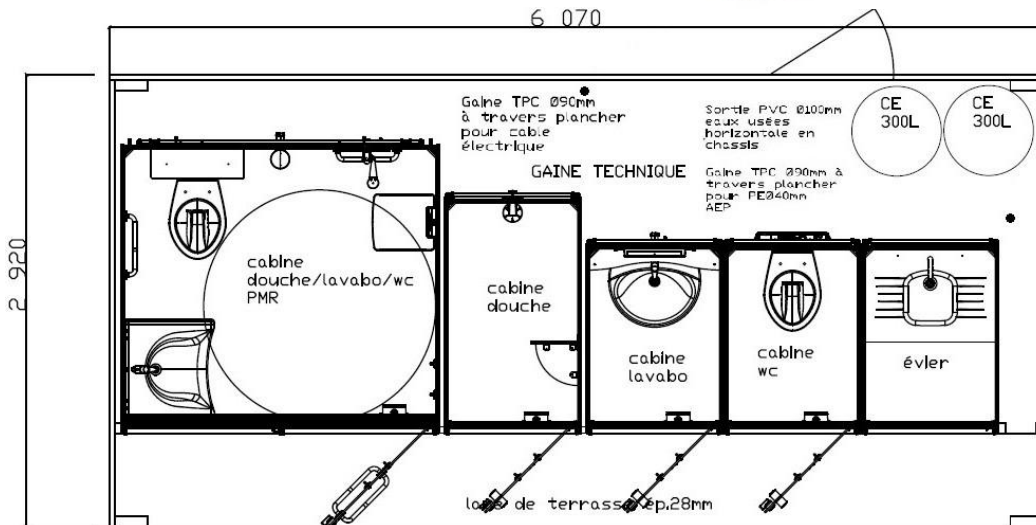

+ OPTION

- + Kit roue.

FABRIQUÉ EN FRANCE

Dimensions :
L.6070mm
L.2920mm

Surface
18 m²

4 douches
1 douche
PMR

+ EQUIPEMENT

- + 2 cabines Polycompacts 840 x 1500mm douche avec un pare douche 300 x 1850mm et 1 tablette r.270mm ¼ de rond, 1 mitigeur presto ALPA et une pomme de douche fixe et 2 patères
- + 2 cabines Polycompacts 840 x 1200mm douche avec un pare douche 300 x 1850mm et 1 tablette r.270mm ¼ de rond, 1 mitigeur presto ALPA et une pomme de douche fixe et 2 patères
- + 1 cabine Polycompact PMR 2009x1833 mm douche/lavabo PMR avec un lavabo ergonomique avec 1 miroir rectangle, 1 mitigeur presto 4000S, 1 barre de maintien coudée, 1 siège de douche rabattable, 1 mitigeur presto ALPA avec barre de douche et flexible et 2 patères.
- + 2 chauffe eau électriques blindés stable 300L avec régulateur thermostatique

+ OPTION

- + Kit roue.

Dimensions :
L.6070mm
L.2920mm

Surface
18 m²

1 douche
1 WC
1 lavabo
1 PMR
1 évier

+ EQUIPEMENT

- + 1 cabine Polycompact 840 x 1500mm douche avec un pare douche 300 x 1850mm et 1 tablette r.270mm ¼ de rond, 1 mitigeur presto ALPA et une pomme de douche fixe et 2 patères
- + 1 cabine Polycompact 840 x 1200mm WC avec cuvette suspendue et réservoir WC 3-6L et 2 patères
- + 1 cabine Polycompact 840 x 1200mm lavabo avec lavabo en porcelaine avec bonde à grille et siphon, un mitigeur presto 4000S, une tablette P.150mm, un miroir, une régllette lumineuse avec prise 220V et 2 patères
- + 1 cabine Polycompact PMR 2009x1833 avec un lavabo ergonomique avec 1 miroir rectangle, 1 mitigeur presto 4000S, 2 barres de maintien coudées, 1 siège de douche rabattable, 1 mitigeur presto ALPA avec barre de douche et flexible, 1 cuvette suspendue et réservoir WC 3/6L et 2 patères.
- + 1 cuve inox évier Ht150mm posé sur plan en panneau compact avec 1 mitigeur ALPA et 1 bec orientable
- + 2 chauffe eau électriques blindés stable 300L avec régulateur thermostatique