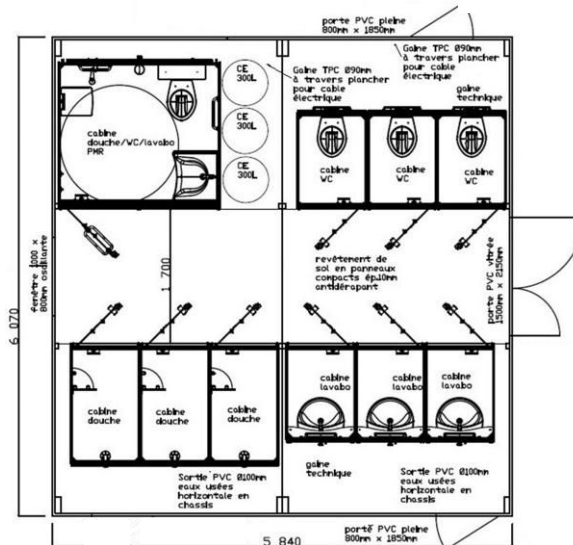

Dimensions :
L.6070mm
L.5840mm

Surface
35 m²

3 douches
3 WC
3 lavabos
1 PMR

+ EQUIPEMENT

- + 3 cabines Polycompacts 840 x 1500mm douche avec un pare douche 300 x 1850mm et 1 tablette r.270mm ¼ de rond, 1 mitigeur presto ALPA et une pomme de douche fixe et 2 patères
- + 3 cabines Polycompacts 840 x 1200mm WC avec cuvette suspendue et réservoir WC 3-6L et 2 patères
- + 3 cabines Polycompacts 840 x 1200mm lavabo avec lavabo en porcelaine avec bonde à grille et siphon, un mitigeur presto 4000S, une tablette P.150mm, un miroir, une réglette lumineuse avec prise 220V et 2 patères
- + 1 cabine Polycompact PMR 2009x1833 avec un lavabo ergonomique avec 1 miroir rectangle, 1 mitigeur presto 4000S, 2 barres de maintien coudées, 1 siège de douche rabattable, 1 mitigeur presto ALPA avec barre de douche et flexible, 1 cuvette suspendue et réservoir WC 3/6L et 2 patères.
- + 3 chauffe eau électriques blindés stable 300L avec régulateur thermostatique

+ DESCRIPTIF

- + Chassis (avec passage de fourche), charpente et poteaux en bois 210 x 70 et 145x45 traité classe 4
- + Couverture en bac acier imitation tuile couleur anthracite 2 pentes
- + Panneaux sandwichs ép.35mm mousse PU avec aspect bardage couleur beige.
- + Revêtement en panneaux compacts antidérapant dans la partie publique . Plancher isolé
- + 1 porte PVC vitrée 2/3 – 1/3 blanc et 1 fenêtre oscillante 1000mm x 800mm PVC blanche
- + Porte de service PVC blanc pleine 800mm x 1850mm
- + Eclairage avec rampes néons sur détecteur
- + Cabines sanitaires Polycompacts KVI avec receveur antidérapant et panneau compact ép.10mm
- + COULEUR CABINES : Porte et accessoires en chêne des massifs C179 et coté et fond et angle en Arcena A120

+ OPTION

- + Kit roue.