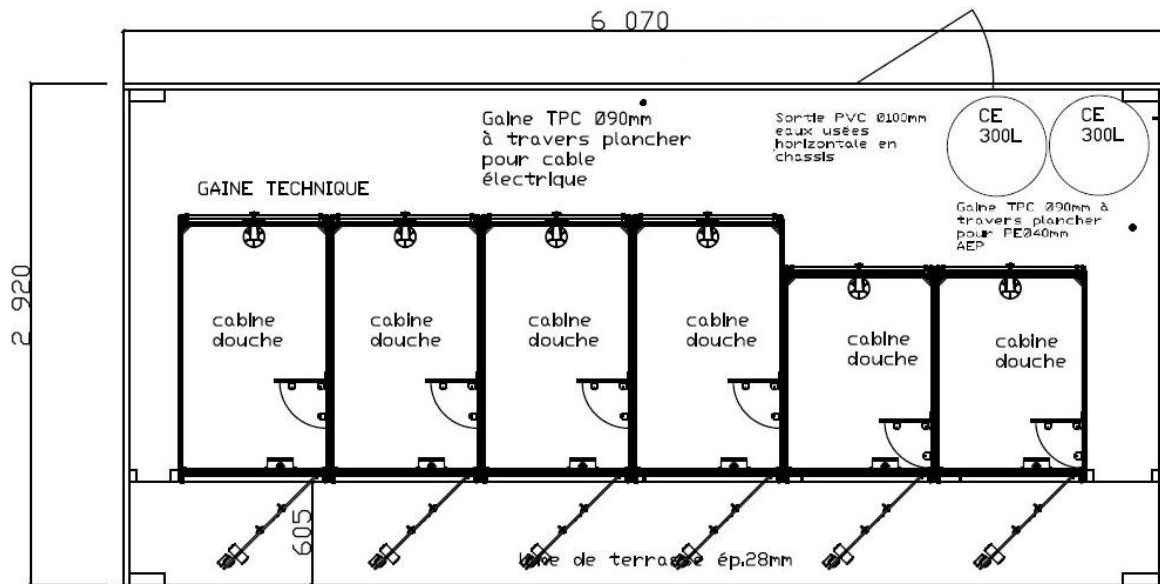

Vous pouvez télécharger ces documents si vous en avez vraiment besoin.

FABRIQUÉ EN FRANCE

Dimensions :
L.6070mm
L.2920mm

Surface
18 m²

4WC
1WC PMR

+ EQUIPEMENT

- + 4 cabines Polycompacts 840 x 1200mm WC avec cuvette suspendue et réservoir WC 3-6L et 2 patères
- + 1 cabine Polycompact PMR 2009x1833 mm avec 1 cuvette suspendue et réservoir WC 3/6L, 1 lavabo avec robinet presto 605S (froid) et 1 miroir rectangle, 1 barre de maintien coudée et 2 patères

+ OPTION

- + Kit roue.

FABRIQUÉ EN FRANCE

Dimensions :
L.6070mm
L.2920mm

Surface
18 m²

6 lavabos

+ EQUIPEMENT

- + 6 cabines Polycompacts 840 x 1200mm lavabo avec lavabo en porcelaine avec bonde à grille et siphon, un mitigeur presto 4000S, une tablette P.150mm, un miroir, une réglette lumineuse avec prise 220V et 2 patères
- + 2 chauffe eau électriques blindés stable 300L avec régulateur thermostatique

+ OPTION

- + Kit roue.

FABRIQUÉ EN FRANCE

Dimensions :
L.6070mm
L.2920mm

Surface
18 m²

6 douches

+ EQUIPEMENT

- + 4 cabines Polycompacts 840 x 1500mm douche avec un pare douche 300 x 1850mm et 1 tablette r.270mm ¼ de rond 1 mitigeur presto ALPA et une pomme de douche fixe et 2 patères
- + 2 cabines Polycompacts 840 x 1200mm douche avec un pare douche 300 x 1850mm et 1 tablette r.270mm ¼ de rond 1 mitigeur presto ALPA et une pomme de douche fixe et 2 patères
- + 2 chauffe eau électriques blindés stable 300L avec régulateur thermostatique