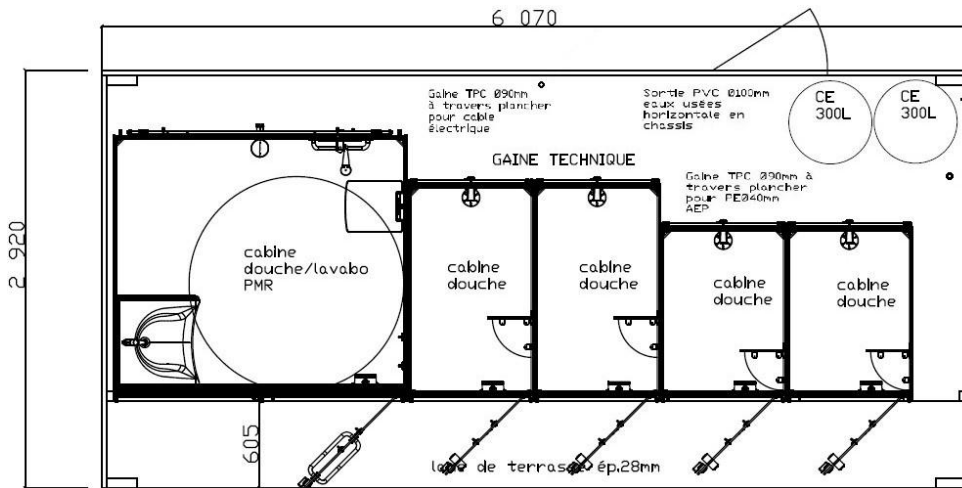

+ OPTION

- + Kit roue.

FABRIQUÉ EN FRANCE

Dimensions :
L.6070mm
L.2920mm

Surface
18 m²

4 douches
1 douche
PMR

+ EQUIPEMENT

- + 2 cabines Polycompacts 840 x 1500mm douche avec un pare douche 300 x 1850mm et 1 tablette r.270mm ¼ de rond, 1 mitigeur presto ALPA et une pomme de douche fixe et 2 patères
- + 2 cabines Polycompacts 840 x 1200mm douche avec un pare douche 300 x 1850mm et 1 tablette r.270mm ¼ de rond, 1 mitigeur presto ALPA et une pomme de douche fixe et 2 patères
- + 1 cabine Polycompact PMR 2009x1833 mm douche/lavabo PMR avec un lavabo ergonomique avec 1 miroir rectangle, 1 mitigeur presto 4000S, 1 barre de maintien coudée, 1 siège de douche rabattable, 1 mitigeur presto ALPA avec barre de douche et flexible et 2 patères.
- + 2 chauffe eau électriques blindés stable 300L avec régulateur thermostatique

+ OPTION

- + Kit roue.

Dimensions :
L.6070mm
L.2920mm

Surface
18 m²

1 douche
1 WC
1 lavabo
1 PMR
1 évier

+ EQUIPEMENT

- + 1 cabine Polycompact 840 x 1500mm douche avec un pare douche 300 x 1850mm et 1 tablette r.270mm ¼ de rond, 1 mitigeur presto ALPA et une pomme de douche fixe et 2 patères
- + 1 cabine Polycompact 840 x 1200mm WC avec cuvette suspendue et réservoir WC 3-6L et 2 patères
- + 1 cabine Polycompact 840 x 1200mm lavabo avec lavabo en porcelaine avec bonde à grille et siphon, un mitigeur presto 4000S, une tablette P.150mm, un miroir, une régllette lumineuse avec prise 220V et 2 patères
- + 1 cabine Polycompact PMR 2009x1833 avec un lavabo ergonomique avec 1 miroir rectangle, 1 mitigeur presto 4000S, 2 barres de maintien coudées, 1 siège de douche rabattable, 1 mitigeur presto ALPA avec barre de douche et flexible, 1 cuvette suspendue et réservoir WC 3/6L et 2 patères.
- + 1 cuve inox évier Ht150mm posé sur plan en panneau compact avec 1 mitigeur ALPA et 1 bec orientable
- + 2 chauffe eau électriques blindés stable 300L avec régulateur thermostatique