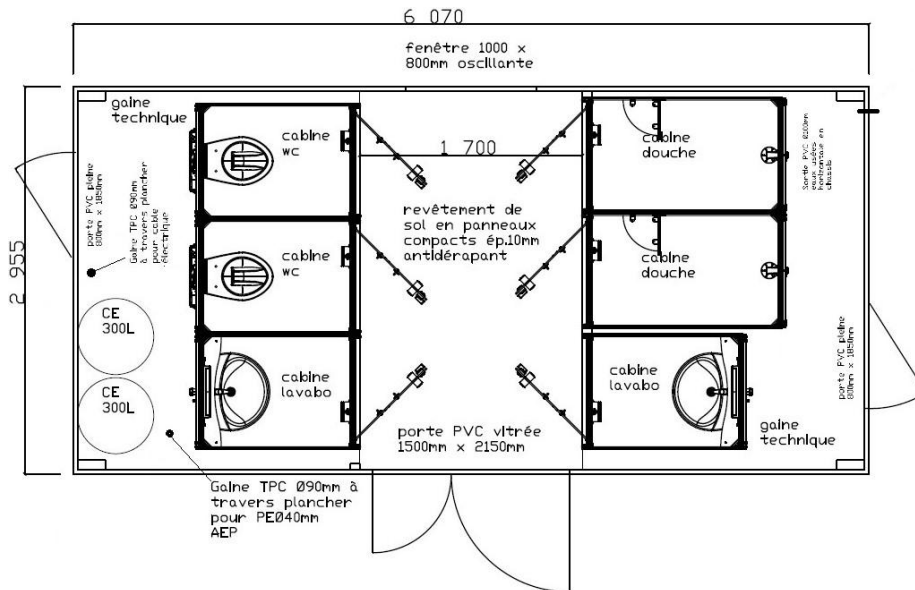

Vous pouvez télécharger ces documents si vous en avez vraiment besoin.

FABRIQUÉ EN FRANCE

Dimensions :
L.6070mm
L.2920mm

Surface
18 m²

4WC
1WC PMR

+ EQUIPEMENT

- + 4 cabines Polycompacts 840 x 1200mm WC avec cuvette suspendue et réservoir WC 3-6L et 2 patères
- + 1 cabine Polycompact PMR 2009x1833 mm avec 1 cuvette suspendue et réservoir WC 3/6L, 1 lavabo avec robinet presto 605S (froid) et 1 miroir rectangle, 1 barre de maintien coudée et 2 patères

+ OPTION

- + Kit roue.

FABRIQUÉ EN FRANCE

Dimensions :
L.6070mm
L.2920mm

Surface
18 m²

6WC

+ EQUIPEMENT

- + 6 cabines Polycompacts 840 x 1200mm WC avec cuvette suspendue et réservoir WC 3-6L et 2 patères

+ OPTION

- + Kit roue.

FABRIQUÉ EN FRANCE

Dimensions :
L.6070mm
L.2920mm

Surface
18 m²

6 lavabos

+ EQUIPEMENT

- + 6 cabines Polycompacts 840 x 1200mm lavabo avec lavabo en porcelaine avec bonde à grille et siphon, un mitigeur presto 4000S, une tablette P.150mm, un miroir, une réglette lumineuse avec prise 220V et 2 patères
- + 2 chauffe eau électriques blindés stable 300L avec régulateur thermostatique

+ OPTION

- + Kit roue.

FABRIQUÉ EN FRANCE

Dimensions :
L.6070mm
L.2955mm

Surface
18 m²

2 douches
2 WC
2 lavabos

+ EQUIPEMENT

- + 2 cabines Polycompacts 840 x 1500mm douche avec un pare douche 300 x 1850mm et 1 tablette r.270mm ¼ de rond, 1 mitigeur presto ALPA et une pomme de douche fixe et 2 patères
- + 2 cabines Polycompacts 840 x 1200mm WC avec cuvette suspendue et réservoir WC 3-6L et 2 patères
- + 2 cabines Polycompacts 840 x 1200mm lavabo avec lavabo en porcelaine avec bonde à grille et siphon, un mitigeur presto 4000S, une tablette P.150mm, un miroir, une réglette lumineuse avec prise 220V et 2 patères
- + 2 chauffe eau électriques blindés stable 300L avec régulateur thermostatique