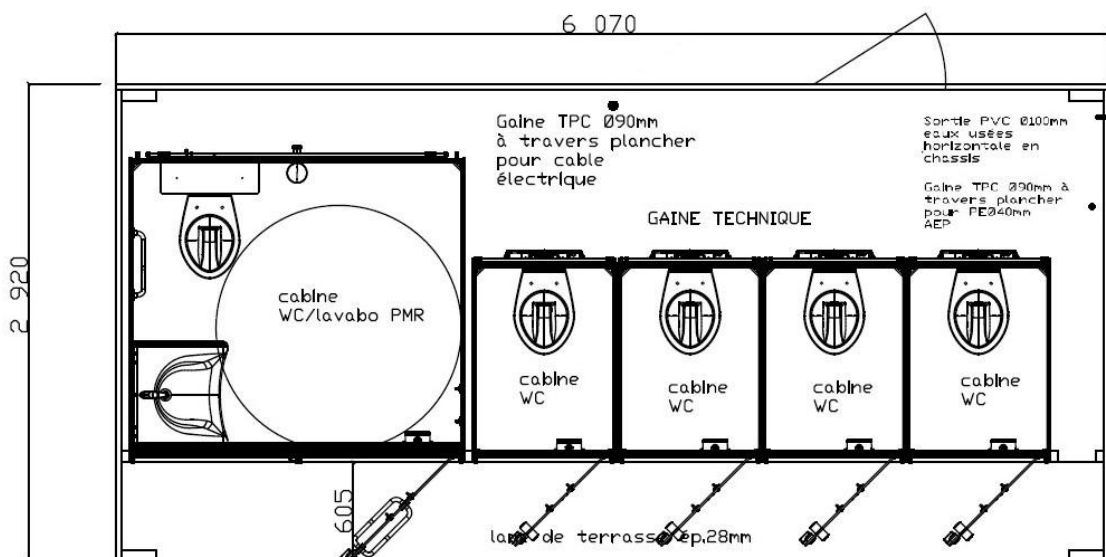

Vous pouvez télécharger ces documents si vous en avez vraiment besoin.

FABRIQUÉ EN FRANCE

Dimensions :
L.6070mm
L.2920mm

Surface
18 m²

4WC
1WC PMR

+ EQUIPEMENT

- + 4 cabines Polycompacts 840 x 1200mm WC avec cuvette suspendue et réservoir WC 3-6L et 2 patères
- + 1 cabine Polycompact PMR 2009x1833 mm avec 1 cuvette suspendue et réservoir WC 3/6L, 1 lavabo avec robinet presto 605S (froid) et 1 miroir rectangle, 1 barre de maintien coudée et 2 patères

+ DESCRIPTIF

- + Châssis (avec passage de fourche), charpente et poteaux en bois 210 x 70 et 145x45 traité classe 4
- + Couverture en bac acier imitation tuile couleur anthracite 2 pentes
- + Panneaux sandwichs ép.35mm mousse PU avec aspect bardage couleur beige.
- + Lame de terrasse ép.28mm traité classe 4 devant les cabines et en gaine technique
- + Porte de service PVC blanc pleine 800mm x 1850mm
- + Eclairage avec rampes néons sur détecteur
- + Cabines sanitaires Polycompacts KVI avec receveur antidérapant et panneau compact ép.10mm
- + COULEUR CABINES : Porte et accessoires en chêne des massifs C179 et coté et fond et angle en Arcena A120

+ OPTION

- + Kit roue.

FABRIQUÉ EN FRANCE

Dimensions :
L.6070mm
L.2920mm

Surface
18 m²

6WC

+ EQUIPEMENT

- + 6 cabines Polycompacts 840 x 1200mm WC avec cuvette suspendue et réservoir WC 3-6L et 2 patères

+ OPTION

- + Kit roue.

FABRIQUÉ EN FRANCE

Dimensions :
L.6070mm
L.2920mm

Surface
18 m²

6 lavabos

+ EQUIPEMENT

- + 6 cabines Polycompacts 840 x 1200mm lavabo avec lavabo en porcelaine avec bonde à grille et siphon, un mitigeur presto 4000S, une tablette P.150mm, un miroir, une réglette lumineuse avec prise 220V et 2 patères
- + 2 chauffe eau électriques blindés stable 300L avec régulateur thermostatique