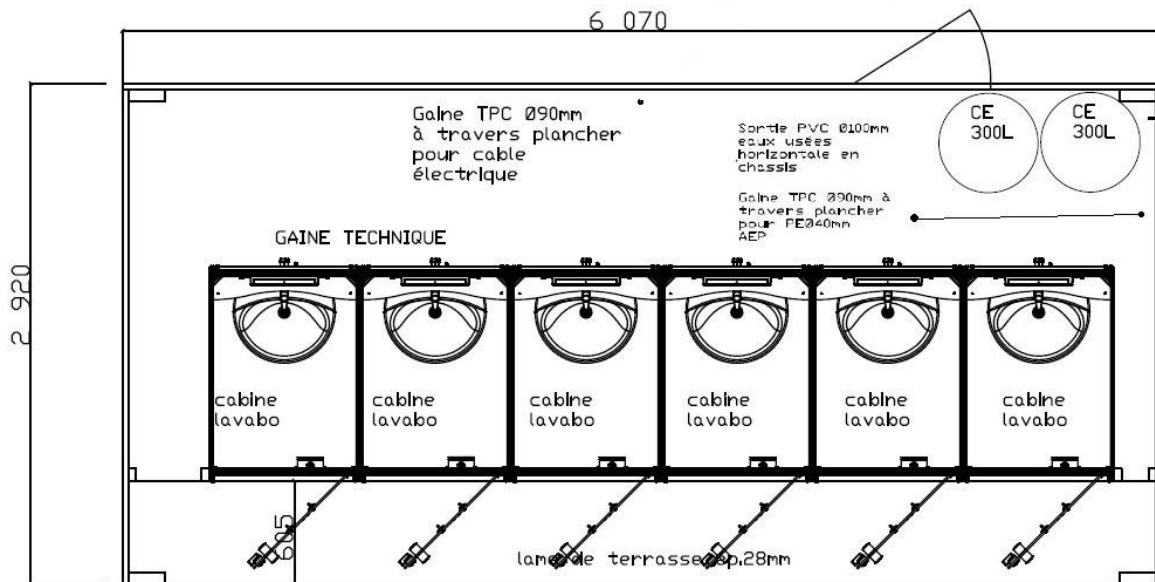

Vous pouvez télécharger ces documents si vous en avez vraiment besoin.

FABRIQUÉ EN FRANCE

Dimensions :
L.6070mm
L.2920mm

Surface
18 m²

4WC
1WC PMR

+ EQUIPEMENT

- + 4 cabines Polycompacts 840 x 1200mm WC avec cuvette suspendue et réservoir WC 3-6L et 2 patères
- + 1 cabine Polycompact PMR 2009x1833 mm avec 1 cuvette suspendue et réservoir WC 3/6L, 1 lavabo avec robinet presto 605S (froid) et 1 miroir rectangle, 1 barre de maintien coudée et 2 patères

+ OPTION

- + Kit roue.

FABRIQUÉ EN FRANCE

Dimensions :
L.6070mm
L.2920mm

Surface
18 m²

6WC

+ EQUIPEMENT

- + 6 cabines Polycompacts 840 x 1200mm WC avec cuvette suspendue et réservoir WC 3-6L et 2 patères

+ OPTION

- + Kit roue.

FABRIQUÉ EN FRANCE

Dimensions :
L.6070mm
L.2920mm

Surface
18 m²

6 lavabos

+ EQUIPEMENT

- + 6 cabines Polycompacts 840 x 1200mm lavabo avec lavabo en porcelaine avec bonde à grille et siphon, un mitigeur presto 4000S, une tablette P.150mm, un miroir, une réglette lumineuse avec prise 220V et 2 patères
- + 2 chauffe eau électriques blindés stable 300L avec régulateur thermostatique

+ OPTION

- + Kit roue.

FABRIQUÉ EN FRANCE

Dimensions :
L.6070mm
L.2920mm

Surface
18 m²

6 douches

+ EQUIPEMENT

- + 4 cabines Polycompacts 840 x 1500mm douche avec un pare douche 300 x 1850mm et 1 tablette r.270mm ¼ de rond 1 mitigeur presto ALPA et une pomme de douche fixe et 2 patères
- + 2 cabines Polycompacts 840 x 1200mm douche avec un pare douche 300 x 1850mm et 1 tablette r.270mm ¼ de rond 1 mitigeur presto ALPA et une pomme de douche fixe et 2 patères
- + 2 chauffe eau électriques blindés stable 300L avec régulateur thermostatique