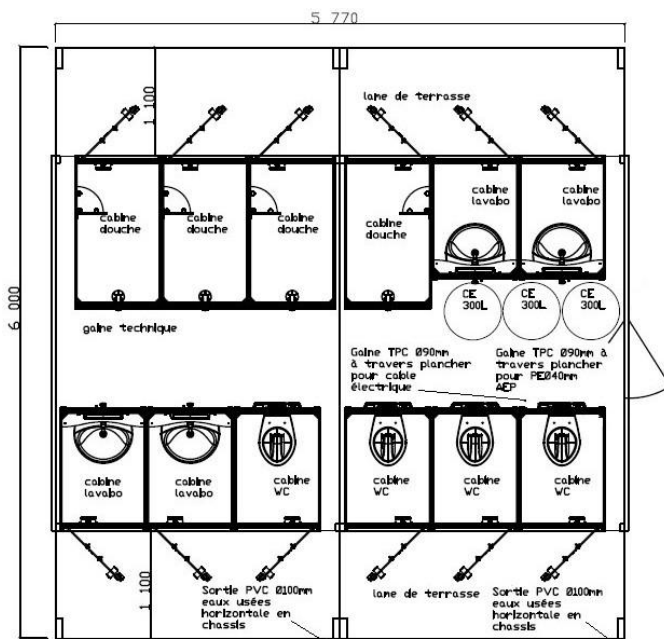

Vous pouvez télécharger ces documents si vous en avez vraiment besoin.

FABRIQUÉ EN FRANCE

Dimensions :
L.6070mm
L.2920mm

Surface
18 m²

4WC
1WC PMR

+ EQUIPEMENT

- + 4 cabines Polycompacts 840 x 1200mm WC avec cuvette suspendue et réservoir WC 3-6L et 2 patères
- + 1 cabine Polycompact PMR 2009x1833 mm avec 1 cuvette suspendue et réservoir WC 3/6L, 1 lavabo avec robinet presto 605S (froid) et 1 miroir rectangle, 1 barre de maintien coudée et 2 patères

+ OPTION

- + Kit roue.

FABRIQUÉ EN FRANCE

Dimensions :
L.6070mm
L.2920mm

Surface
18 m²

2 douches
2 WC
2 lavabos

+ EQUIPEMENT

- + 2 cabines Polycompacts 840 x 1500mm douche avec un pare douche 300 x 1850mm et 1 tablette r.270mm ¼ de rond, 1 mitigeur presto ALPA et une pomme de douche fixe et 2 patères
- + 2 cabines Polycompacts 840 x 1200mm WC avec cuvette suspendue et réservoir WC 3-6L et 2 patères
- + 2 cabines Polycompacts 840 x 1200mm lavabo avec lavabo en porcelaine avec bonde à grille et siphon, un mitigeur presto 4000S, une tablette P.150mm, un miroir, une réglette lumineuse avec prise 220V et 2 patères
- + 2 chauffe eau électrique blindés stables 300L avec régulateur thermostatique

+ OPTION

- + Kit roue.

Dimensions :
L.6000mm
L.5770mm

Surface
35 m²

4 douches
4 WC
4 lavabos

+ EQUIPEMENT

- + 4 cabines Polycompacts 840 x 1500mm douche avec un pare douche 300 x 1850mm et 1 tablette r.270mm ¼ de rond, 1 mitigeur presto ALPA et une pomme de douche fixe et 2 patères
- + 4 cabines Polycompacts 840 x 1200mm WC avec cuvette suspendue et réservoir WC 3-6L et 2 patères
- + 4 cabines Polycompacts 840 x 1200mm lavabo avec lavabo en porcelaine avec bonde à grille et siphon, un mitigeur presto 4000S, une tablette P.150mm, un miroir, une régllette lumineuse avec prise 220V et 2 patères
- + 3 chauffe eau électriques blindés stable 300L avec régulateur thermostatique