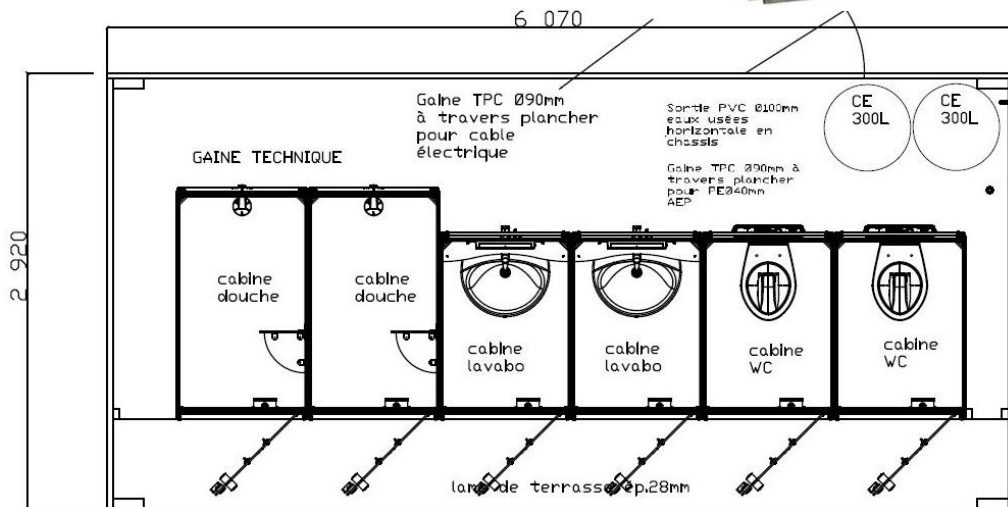

Vous pouvez télécharger ces documents si vous en avez vraiment besoin.

FABRIQUÉ EN FRANCE

Dimensions :
L.6070mm
L.2920mm

Surface
18 m²

4WC
1WC PMR

+ EQUIPEMENT

- + 4 cabines Polycompacts 840 x 1200mm WC avec cuvette suspendue et réservoir WC 3-6L et 2 patères
- + 1 cabine Polycompact PMR 2009x1833 mm avec 1 cuvette suspendue et réservoir WC 3/6L, 1 lavabo avec robinet presto 605S (froid) et 1 miroir rectangle, 1 barre de maintien coudée et 2 patères

+ OPTION

- + Kit roue.

FABRIQUÉ EN FRANCE

Dimensions :
L.6070mm
L.2920mm

Surface
18 m²

2 douches
2 WC
2 lavabos

+ EQUIPEMENT

- + 2 cabines Polycompacts 840 x 1500mm douche avec un pare douche 300 x 1850mm et 1 tablette r.270mm ¼ de rond, 1 mitigeur presto ALPA et une pomme de douche fixe et 2 patères
- + 2 cabines Polycompacts 840 x 1200mm WC avec cuvette suspendue et réservoir WC 3-6L et 2 patères
- + 2 cabines Polycompacts 840 x 1200mm lavabo avec lavabo en porcelaine avec bonde à grille et siphon, un mitigeur presto 4000S, une tablette P.150mm, un miroir, une réglette lumineuse avec prise 220V et 2 patères
- + 2 chauffe eau électrique blindés stables 300L avec régulateur thermostatique

+ OPTION

- + Kit roue.

Dimensions :
L.6000mm
L.5770mm

Surface
35 m²

4 douches
4 WC
4 lavabos

+ EQUIPEMENT

- + 4 cabines Polycompacts 840 x 1500mm douche avec un pare douche 300 x 1850mm et 1 tablette r.270mm ¼ de rond, 1 mitigeur presto ALPA et une pomme de douche fixe et 2 patères
- + 4 cabines Polycompacts 840 x 1200mm WC avec cuvette suspendue et réservoir WC 3-6L et 2 patères
- + 4 cabines Polycompacts 840 x 1200mm lavabo avec lavabo en porcelaine avec bonde à grille et siphon, un mitigeur presto 4000S, une tablette P.150mm, un miroir, une régllette lumineuse avec prise 220V et 2 patères
- + 3 chauffe eau électriques blindés stable 300L avec régulateur thermostatique