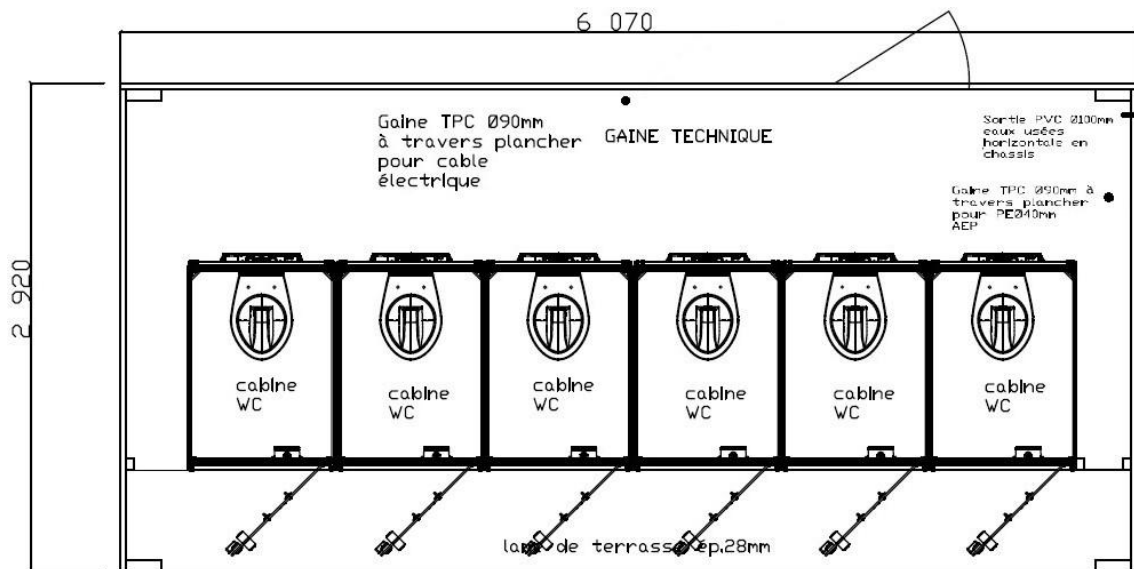

Vous pouvez télécharger ces documents si vous en avez vraiment besoin.

FABRIQUÉ EN FRANCE

Dimensions :
L.6070mm
L.2920mm

Surface
18 m²

4WC
1WC PMR

+ EQUIPEMENT

- + 4 cabines Polycompacts 840 x 1200mm WC avec cuvette suspendue et réservoir WC 3-6L et 2 patères
- + 1 cabine Polycompact PMR 2009x1833 mm avec 1 cuvette suspendue et réservoir WC 3/6L, 1 lavabo avec robinet presto 605S (froid) et 1 miroir rectangle, 1 barre de maintien coudée et 2 patères

+ OPTION

- + Kit roue.

FABRIQUÉ EN FRANCE

Dimensions :
L.6070mm
L.2920mm

Surface
18 m²

6WC

+ EQUIPEMENT

- + 6 cabines Polycompacts 840 x 1200mm WC avec cuvette suspendue et réservoir WC 3-6L et 2 patères

+ OPTION

- + Kit roue.

FABRIQUÉ EN FRANCE

Dimensions :
L.6070mm
L.2920mm

Surface
18 m²

6 lavabos

+ EQUIPEMENT

- + 6 cabines Polycompacts 840 x 1200mm lavabo avec lavabo en porcelaine avec bonde à grille et siphon, un mitigeur presto 4000S, une tablette P.150mm, un miroir, une réglette lumineuse avec prise 220V et 2 patères
- + 2 chauffe eau électriques blindés stable 300L avec régulateur thermostatique