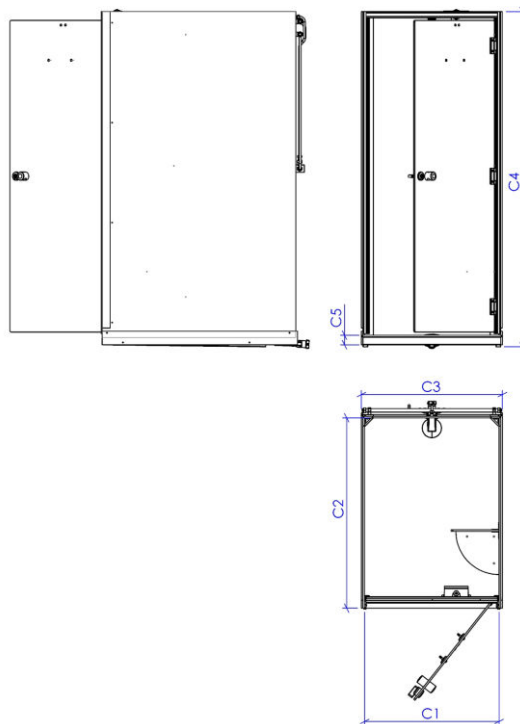

- + Panneau d'habillage coté cabine

- + Plinthe d'habillage

- + Création d'une dalle devant les cabines avec chape + carrelage

FABRIQUÉ EN FRANCE

+ CABINE POLYCOMPACT GAMME CLASSIC – 840x1200

Gamme 840x1200 - Classic et Standing

Modèle	Douche	Lavabo	Vasque	Wc	Wc enfant	Vidoir
Références	CPR.1200.D	CPR.1200.L	CPR.1200.V	CPR.1200.WC	CPR.1200.WCE	CPR.1200.VI
Schémas						
C1	840	840	840	840	840	840
C2	1200	1200	1200	1200	1200	1200
C3	881	881	881	881	881	881
C4	2100 mm	2100 mm	2100 mm	2100 mm	2100 mm	2100 mm
C5	60	60	60	60	60	60
Equipements	Une séparation de douche avec 1 tablette 1/4 de rond en panneau compact ép.10mm Robinetterie (au choix)	Un lavabo en porcelaine avec robinetterie (au choix) Une tablette en panneau compact ép.10mm prof 150mm Un miroir 500mm x700mm Une réglette lumineuse avec prise 220V	Une vasque en porcelaine encastrée sur un plan en panneau compact avec robinetterie (au choix) Une tablette en panneau compact prof 150mm Un miroir 500mm x 700mm Une réglette lumineuse avec prise 220V	Une cuvette suspendue en porcelaine avec réservoir WC 3/6L (sans abatant)	Une cuvette suspendue enfant en porcelaine avec réservoir WC 3/6L (sans abatant)	Une cuvette suspendue en porcelaine avec réservoir WC 3/6L (sans abatant) et une grille inox avec une douchette
Options		Trappe poubelle dans fond de cabine	Trappe poubelle dans fond de cabine	Trappe poubelle dans fond de cabine Un lave-main	Trappe poubelle dans fond de cabine Un lave-main	Trappe poubelle dans fond de cabine Un lave-main