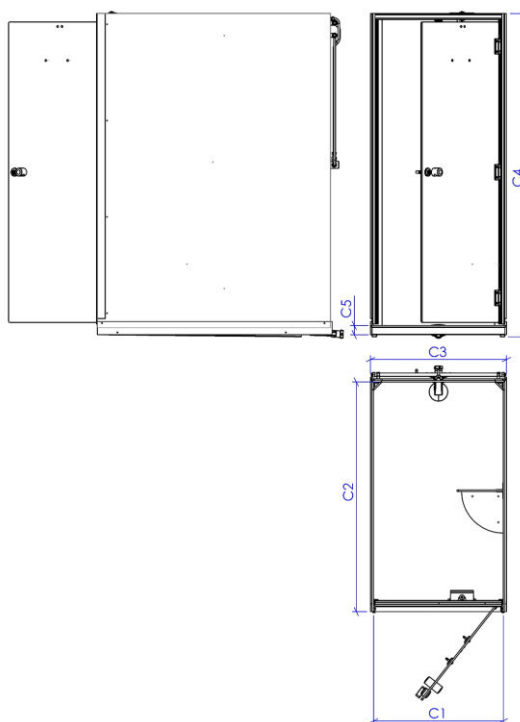

FABRIQUÉ EN FRANCE

+ CABINE POLYCOMPACT GAMME CLASSIC – 840x1500

Gamme 840x1500 - Classic et Standing

Modèle	Douche	Lavabo	Vasque	Wc	Wc enfant	Vidoir
Références	CPR.1500.D	CPR.1500.L	CPR.1500.V	CPR.1500.WC	CPR.1500.WCE	CPR.1500.VI
Schémas						
C1		840	840	840	840	840
C2		1500	1500	1500	1500	1500
C3		881	881	881	881	881
C4		2100 mm	2100 mm	2100 mm	2100 mm	2100 mm
C5		60	60	60	60	60
Equipements	Une séparation de douche avec 1 tablette 1/4 de rond en panneau compact ép.10mm Robinetterie (au choix)	Un lavabo en porcelaine avec robinetterie (au choix) Une tablette en panneau compact ép.10mm prof 150mm Un miroir 500mmx700mm Une réglette lumineuse avec prise 220V	Une vasque en porcelaine encastrée sur un plan en panneau compact avec robinetterie (au choix) Une tablette en panneau compact prof 150mm Un miroir 500mmx700mm Une réglette lumineuse avec prise 220V	Une cuvette suspendue en porcelaine avec réservoir WC 3/6L (sans abattant)	Une cuvette suspendue enfant en porcelaine avec réservoir WC 3/6L (sans abattant)	Une cuvette suspendue en porcelaine avec réservoir WC 3/6L (sans abattant) et une grille inox avec une douchette
Options		Trappe poubelle dans fond de cabine	Trappe poubelle dans fond de cabine	Trappe poubelle dans fond de cabine Un lave-main	Trappe poubelle dans fond de cabine Un lave-main	Trappe poubelle dans fond de cabine

Pensez à l'environnement. N'imprimez ces documents que si vous en avez vraiment besoin.