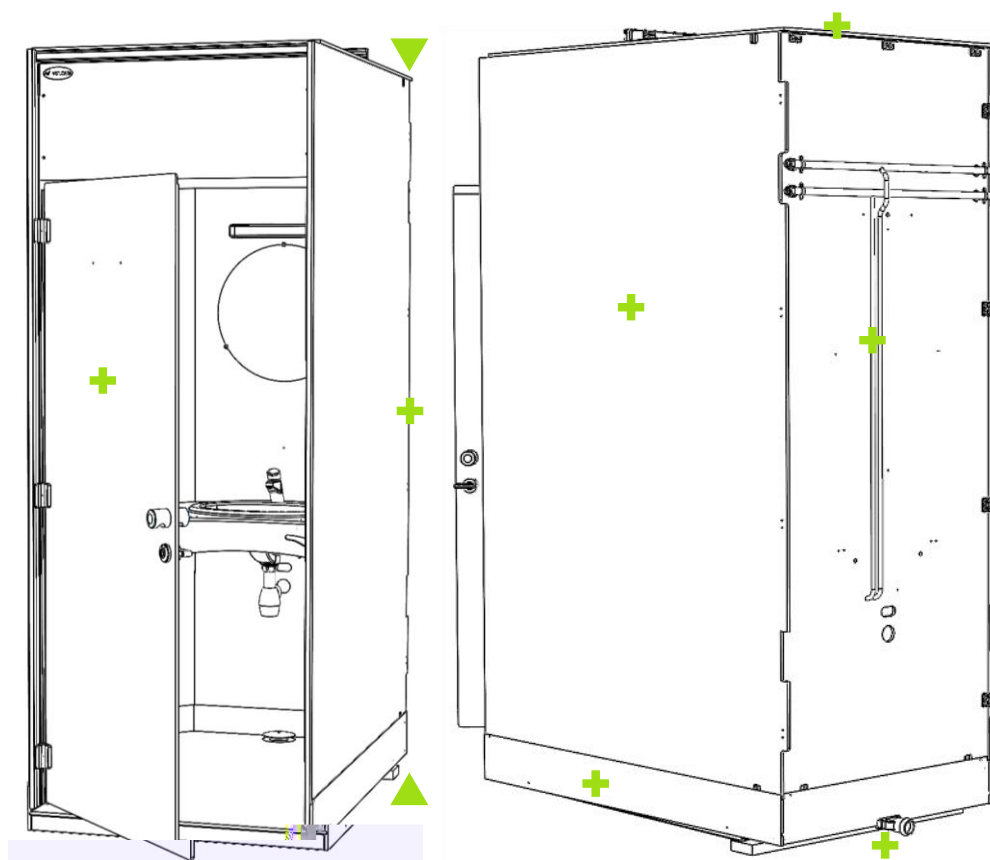

+ Porte de cabine en compact ép.10mm avec huisserie en aluminium laqué gris.
3 Charnières en aluminium.
1 bouton de porte double en nylon
1 verrou avec voyant libre/occupé en nylon
1 logo
1 ferme porte

+ Bonde d'évacuation à cloche Ø90mm sortie horizontale

+ CABINE POLYCOMPACT GAMME STANDING

Les cabines sanitaires polycompact GAMME STANDING offrent une prestation plus haut de gamme que la version CLASSIC.

Elles disposent d'un plafond et d'une hauteur de cabine variable de 2,20m à 2,40m sous plafond et sont fermées intégralement en façade.

Vous pouvez aussi modifier la couleur de l'hubriserie de porte ainsi que les couleurs des parois de la cabine.

Les modèles et dimensions en largeur et profondeur sont les mêmes que la gamme CLASSIC.

Ces cabines sont livrées montées avec porte, robinetterie plomberie et accessoires..

- + Côtés fond et accessoires en panneau compact 10 mm
- + Receveur compact avec des traverses de renfort en acier traité Sendzimir.
- + Plafond en panneau stratifié compact ép.10mm avec des réservations pour éclairage et VMC
- + Hauteur intérieur cabine variable de 2200mm à 2400mm
- + Plomberie cuivre avec raccord mécanique 3/4 pour raccorder les cabines en batterie
- + Porte de cabine en compact ép.10mm avec hubriserie en aluminium laqué gris.
3 Charnières en aluminium.
1 bouton de porte double en nylon
1 verrou avec voyant libre/occupé en nylon
1 logo
1 ferme porte
- + Bonde d'évacuation à cloche Ø90mm sortie horizontale