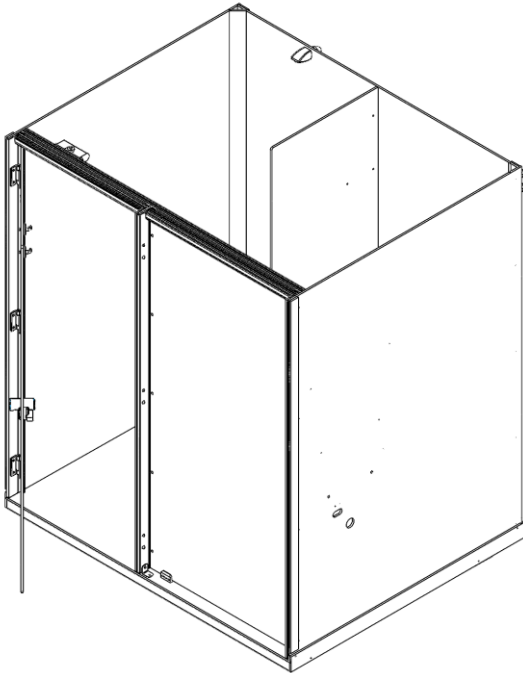

FABRIQUÉ EN FRANCE

+ CABINE POLYCOMPACT GAMME CLASSIC – 1816x1500

Gamme 1816x1500 - Classic et Standing				
Modèle	Duo	Salle de Bain	Nursérie	Nursérie avec baignoire bébé
Références	CPR.1816.D	CPR.1816.SDB	CPR.1816.N	CPR.1816.NV
Schémas				
C1	1816 mm	1816 mm	1816 mm	1816 mm
C2	1500 mm	1500 mm	1500 mm	1500 mm
C3	1857 mm	1857 mm	1857 mm	1857 mm
C4	2100 mm	2100 mm	2100 mm	2100 mm
C5	60 mm	60 mm	60 mm	60 mm
Equipements	Un lavabo en porcelaine avec robinetterie (au choix). Une tablette en panneau compact prof 150mm. Un miroir 500mmx700mm. Une séparation de douche en panneau compact ép.10mm avec 2 tablettes 1/4 de rond et robinetterie (au choix).	Un lavabo en porcelaine avec robinetterie (au choix). Une tablette en panneau compact prof 150mm. Un miroir 500mmx700mm. Une séparation de douche en panneau compact ép.10mm avec 2 tablettes 1/4 de rond et robinetterie (au choix). Une cuvette suspendue en porcelaine avec réservoir wc 3/6l (sans abattant).	Une baignoire bébé en polyester sur un plan en panneau compact avec mitigeur et douche extractible.	Une baignoire bébé en polyester sur un plan en panneau compact avec mitigeur et douche extractible. Une vasque en porcelaine encastrée sur un plan en panneau compact avec robinetterie (au choix). Une table à langer rabattable. Un miroir 500mmx700mm.
Options	Trappe poubelle dans fond de cabine Plan vasque	Trappe poubelle dans fond de cabine Plan vasque	Trappe poubelle dans fond de cabine	Trappe poubelle dans fond de cabine

Pensez à l'environnement. N'imprimez ces documents que si vous en avez vraiment besoin.