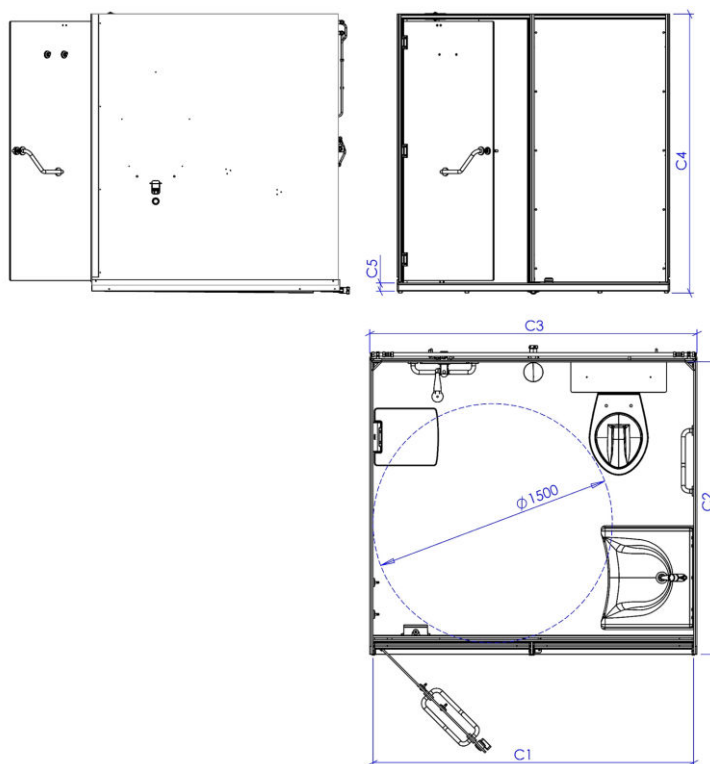

FABRIQUÉ EN FRANCE

+ CABINE POLYCOMPACT GAMME CLASSIC – 2009x1833

Gamme 2009x1833 - Classic et Standing

Modèle	PMR WC/LAVABO	PMR DOUCHE/LAVABO	PMR WC/DOUCHE/LAVABO
Références	CPR.2009.PMR.WC	CPR.2009.PMR.DL	CPR.2009.PMR.WCDL
Schémas			
C1	2009 mm	2009 mm	2009 mm
C2	1833 mm	1833 mm	1833 mm
C3	2050 mm	2050 mm	2050 mm
C4	2100 mm	2100 mm	2100 mm
C5	60 mm	60 mm	60 mm
Equipements	Une cuvette suspendue avec réservoir wc 3/6l. 1 Barres d'appuis coudées à 135° lg 400mm. Un lavabo ergonomique en porcelaine. Un miroir 500*700mm. Une robinetterie (au choix).	1 Barres d'appuis coudées à 135° lg 400mm. Un lavabo ergonomique en porcelaine. Un miroir 500*700mm. Une robinetterie (au choix). Un siège de douche rabattable. Une robinetterie de douche (au choix).	Une cuvette suspendue avec réservoir wc 3/6l. 2 Barres d'appuis coudées à 135° lg 400mm. Un lavabo ergonomique en porcelaine. Un miroir 500*700mm. Une robinetterie (au choix). Un siège de douche rabattable. Une robinetterie de douche (au choix).
Options	Trappe poubelle dans fond de cabine		

Pensez à l'environnement. N'imprimez ces documents que si vous en avez vraiment besoin.