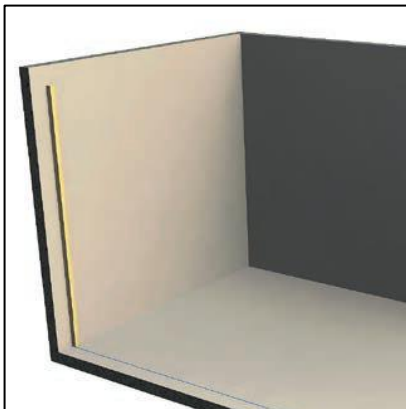

FABRIQUÉ EN FRANCE

+ PRINCIPE GENERAL DE POSE

- + La pose des cabines polycompact nécessite un espace technique derrière les cabines afin de pouvoir raccorder les plomberies et les vidanges, de plus ce couloir technique vous facilitera la maintenance et l'entretien de votre matériel.

- + Réaliser une dalle de niveau. le sol pour recevoir les cabines devra être de niveau. Prévoir un ragréage si nécessaire.