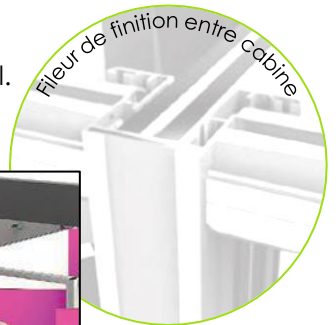

FABRIQUÉ EN FRANCE

+ PRINCIPE GENERAL DE POSE

- + La pose des cabines polycompact nécessite un espace technique derrière les cabines afin de pouvoir raccorder les plomberies et les vidanges, de plus ce couloir technique vous facilitera la maintenance et l'entretien de votre matériel.

- + Réaliser une dalle de niveau. le sol pour recevoir les cabines devra être de niveau. Prévoir un ragréage si nécessaire.