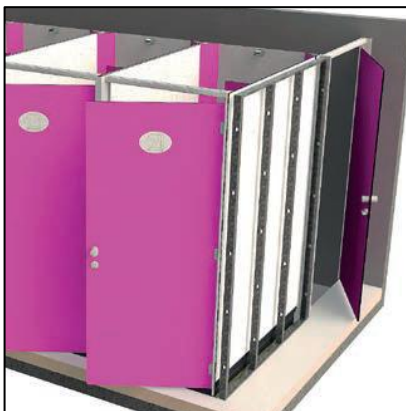

- + Support pour habillage coté de cabine et accès technique.