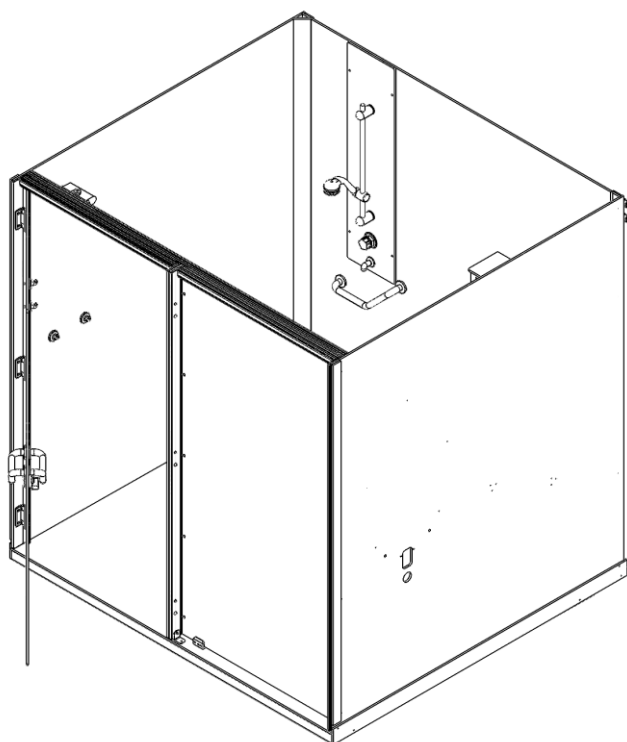

FABRIQUÉ EN FRANCE

+ CABINE POLYCOMPACT GAMME CLASSIC – 2009x1833

Gamme 2009x1833 - Classic et Standing

Modèle	PMR WC/LAVABO	PMR DOUCHE/LAVABO	PMR WC/DOUCHE/LAVABO
Références	CPR.2009.PMR.WC	CPR.2009.PMR.DL	CPR.2009.PMR.WCDL
Schémas			
C1	2009 mm	2009 mm	2009 mm
C2	1833 mm	1833 mm	1833 mm
C3	2050 mm	2050 mm	2050 mm
C4	2100 mm	2100 mm	2100 mm
C5	60 mm	60 mm	60 mm
Equipements	Une cuvette suspendue avec réservoir wc 3/6l. 1 Barres d'appuis coudées à 135° lg 400mm. Un lavabo ergonomique en porcelaine. Un miroir 500*700mm. Une robinetterie (au choix).	1 Barres d'appuis coudées à 135° lg 400mm. Un lavabo ergonomique en porcelaine. Un miroir 500*700mm. Une robinetterie (au choix). Un siège de douche rabattable. Une robinetterie de douche (au choix).	Une cuvette suspendue avec réservoir wc 3/6l. 2 Barres d'appuis coudées à 135° lg 400mm. Un lavabo ergonomique en porcelaine. Un miroir 500*700mm. Une robinetterie (au choix). Un siège de douche rabattable. Une robinetterie de douche (au choix).
Options	Trappe poubelle dans fond de cabine		

Pensez à l'environnement. N'imprimez ces documents que si vous en avez vraiment besoin.