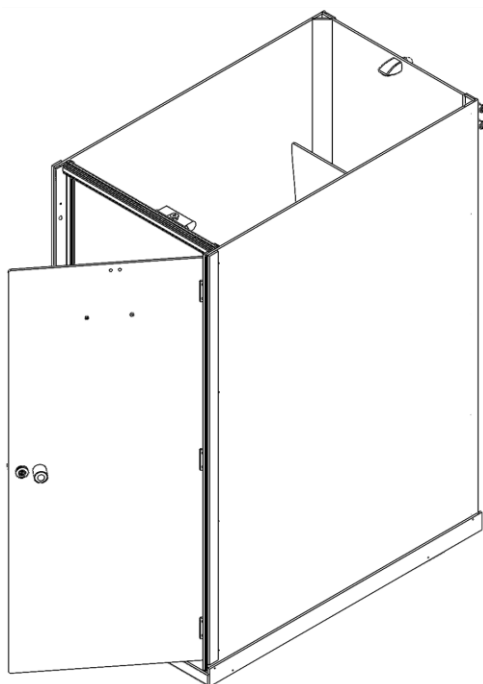

FABRIQUÉ EN FRANCE

+ CABINE POLYCOMPACT GAMME CLASSIC – 840x1500

Gamme 840x1500 - Classic et Standing

Modèle	Douche	Lavabo	Vasque	Wc	Wc enfant	Vidoir
Références	CPR.1500.D	CPR.1500.L	CPR.1500.V	CPR.1500.WC	CPR.1500.WCE	CPR.1500.VI
Schémas						
C1		840	840	840	840	840
C2		1500	1500	1500	1500	1500
C3		881	881	881	881	881
C4		2100 mm	2100 mm	2100 mm	2100 mm	2100 mm
C5		60	60	60	60	60
Equipements	Une séparation de douche avec 1 tablette 1/4 de rond en panneau compact ép.10mm Robinetterie (au choix)	Un lavabo en porcelaine avec robinetterie (au choix) Une tablette en panneau compact ép.10mm prof 150mm Un miroir 500mmx700mm Une réglette lumineuse avec prise 220V	Une vasque en porcelaine encastrée sur un plan en panneau compact avec robinetterie (au choix) Une tablette en panneau compact prof 150mm Un miroir 500mmx700mm Une réglette lumineuse avec prise 220V	Une cuvette suspendue en porcelaine avec réservoir WC 3/6L (sans abattant)	Une cuvette suspendue enfant en porcelaine avec réservoir WC 3/6L (sans abattant)	Une cuvette suspendue en porcelaine avec réservoir WC 3/6L (sans abattant) et une grille inox avec une douchette
Options		Trappe poubelle dans fond de cabine	Trappe poubelle dans fond de cabine	Trappe poubelle dans fond de cabine Un lave-main	Trappe poubelle dans fond de cabine Un lave-main	Trappe poubelle dans fond de cabine

Pensez à l'environnement. N'imprimez ces documents que si vous en avez vraiment besoin.