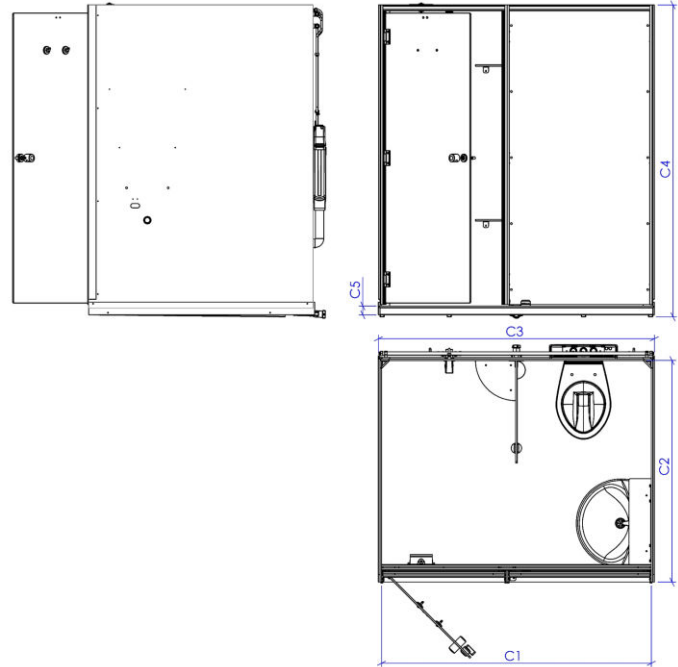

FABRIQUÉ EN FRANCE

+ CABINE POLYCOMPACT GAMME CLASSIC – 1816x1500

Gamme 1816x1500 - Classic et Standing				
Modèle	Duo	Salle de Bain	Nursérie	Nursérie avec baignoire bébé
Références	CPR.1816.D	CPR.1816.SDB	CPR.1816.N	CPR.1816.NV
Schémas				
C1	1816 mm	1816 mm	1816 mm	1816 mm
C2	1500 mm	1500 mm	1500 mm	1500 mm
C3	1857 mm	1857 mm	1857 mm	1857 mm
C4	2100 mm	2100 mm	2100 mm	2100 mm
C5	60 mm	60 mm	60 mm	60 mm
Equipements	Un lavabo en porcelaine avec robinetterie (au choix). Une tablette en panneau compact prof 150mm. Un miroir 500mmx700mm. Une séparation de douche en panneau compact ép.10mm avec 2 tablettes 1/4 de rond et robinetterie (au choix).	Un lavabo en porcelaine avec robinetterie (au choix). Une tablette en panneau compact prof 150mm. Un miroir 500mmx700mm. Une séparation de douche en panneau compact ép.10mm avec 2 tablettes 1/4 de rond et robinetterie (au choix). Une cuvette suspendue en porcelaine avec réservoir wc 3/6l (sans abattant).	Une baignoire bébé en polyester sur un plan en panneau compact avec mitigeur et douche extractible.	Une baignoire bébé en polyester sur un plan en panneau compact avec mitigeur et douche extractible. Une vasque en porcelaine encastrée sur un plan en panneau compact avec robinetterie (au choix). Une table à langer rabattable. Un miroir 500mmx700mm.
Options	Trappe poubelle dans fond de cabine Plan vasque	Trappe poubelle dans fond de cabine Plan vasque	Trappe poubelle dans fond de cabine	Trappe poubelle dans fond de cabine

Pensez à l'environnement. N'imprimez ces documents que si vous en avez vraiment besoin.