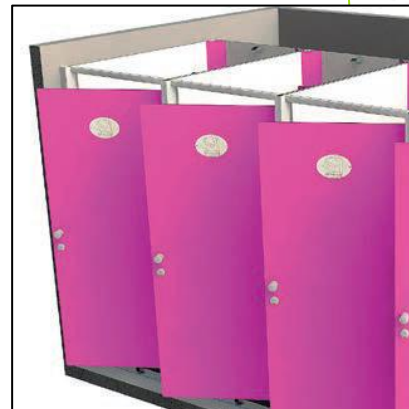

- + Pose des cabines polycompact sur la dalle et réglage.