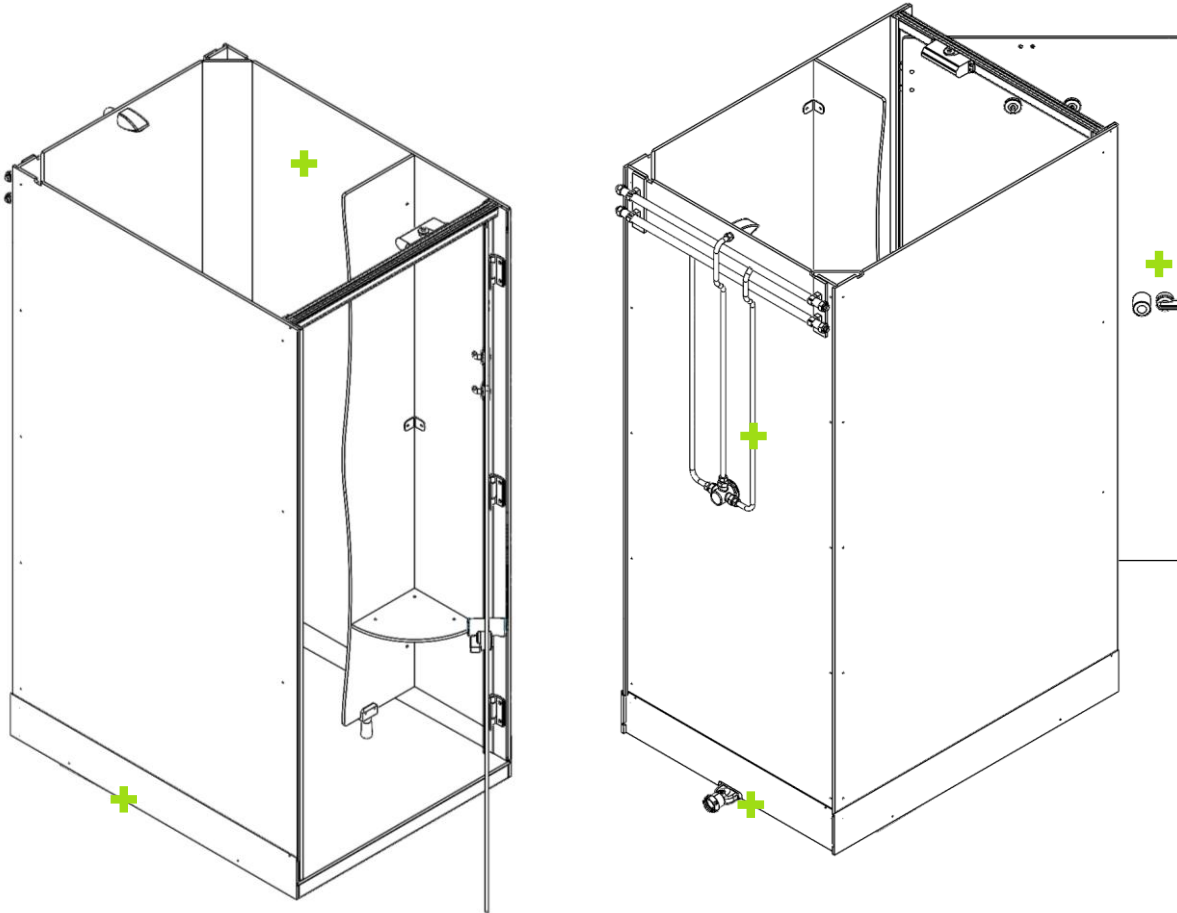

Pensez à l'environnement. N'imprimez ces documents que si vous en avez vraiment besoin.

FABRIQUÉ EN FRANCE

+ CABINE POLYCOMPACT GAMME CLASSIC

Les cabines sanitaires « Polycompact » GAMME CLASSIC sont prêtes à poser entièrement assemblées en atelier.

Elle sont composées d'un receveur et de cloisons en panneaux compact, livrées montées avec porte, robinetterie, plomberie et accessoires.

4 formats de cabines sont disponibles afin de répondre à vos besoins.