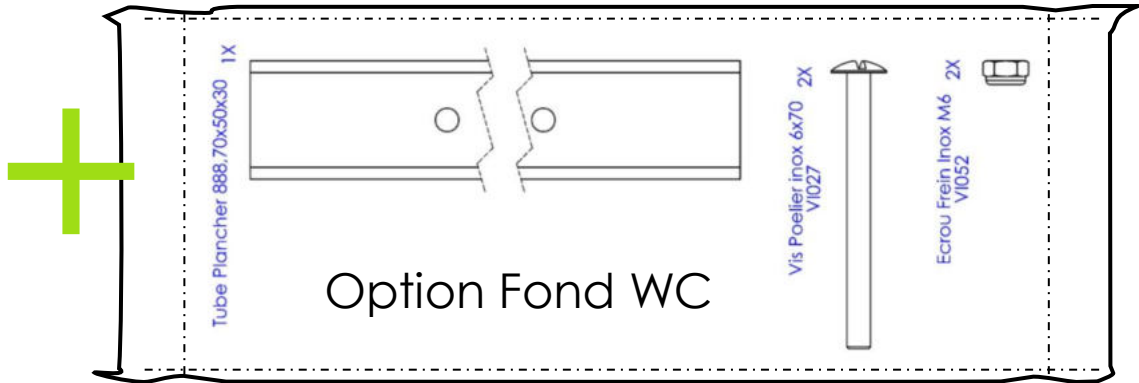

RENFORT DU FOND OPTION WC

FABRIQUÉ EN FRANCE

+ Barre de renfort 50X30 et sa visserie