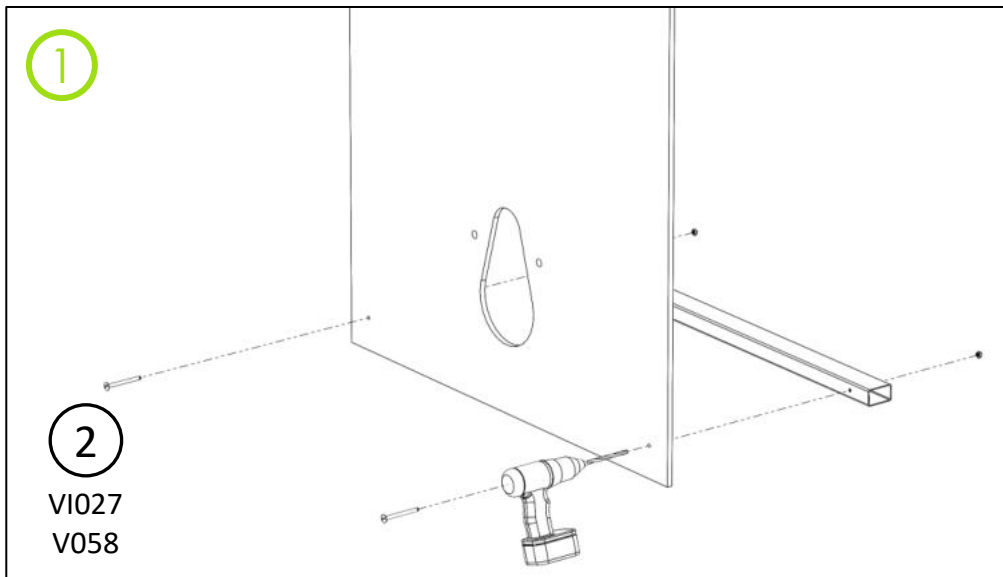

RENFORT DU FOND OPTION WC

FABRIQUÉ EN FRANCE

+ Barre de renfort 50X30 et sa visserie