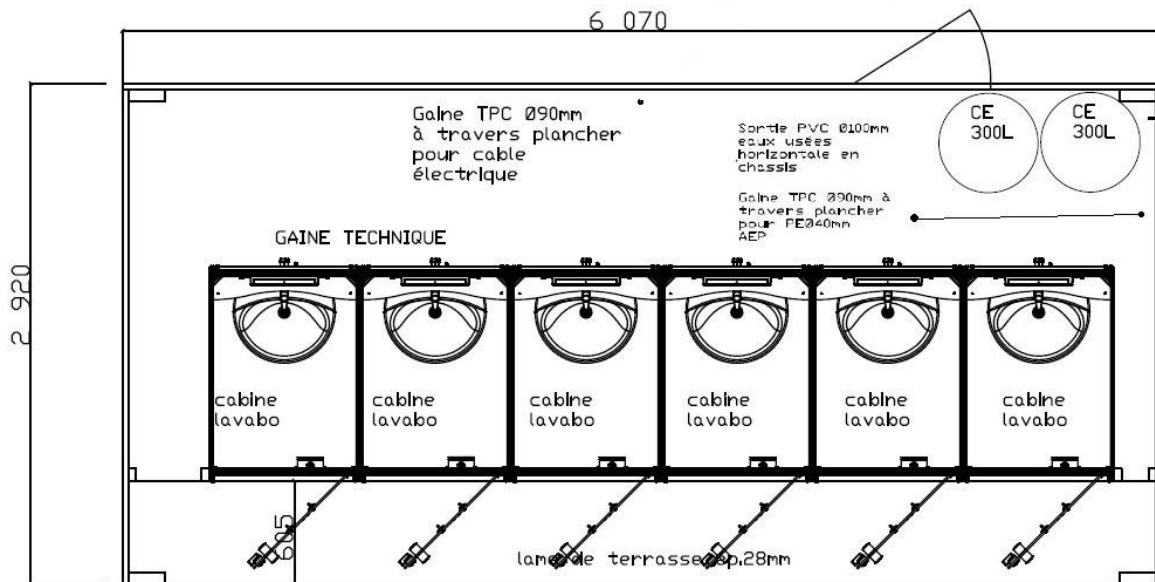

FABRIQUÉ EN FRANCE

Vous pouvez télécharger, copier, imprimer ces documents si vous en avez vraiment besoin.

FABRIQUÉ EN FRANCE

Dimensions :  
L.6070mm  
L.2920mm

Surface  
18 m<sup>2</sup>

4WC  
1WC PMR

### + OPTION

- + Kit roue.

FABRIQUÉ EN FRANCE

Dimensions :  
L.6070mm  
L.2920mm

Surface  
18 m<sup>2</sup>

6 lavabos

### + EQUIPEMENT

- + 6 cabines Polycompacts 840 x 1200mm lavabo avec lavabo en porcelaine avec bonde à grille et siphon, un mitigeur presto 4000S, une tablette P.150mm, un miroir, une réglette lumineuse avec prise 220V et 2 patères
- + 2 chauffe eau électriques blindés stable 300L avec régulateur thermostatique