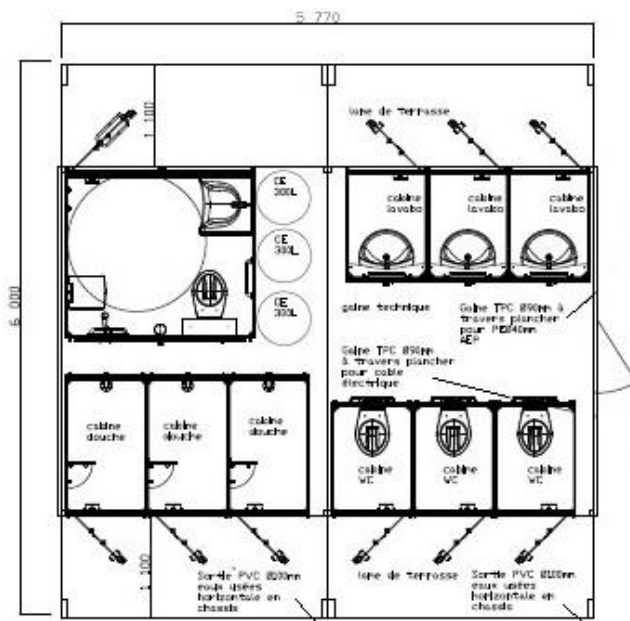

FABRIQUÉ EN FRANCE

Vous pouvez télécharger, copier, imprimer ces documents si vous en avez vraiment besoin.

FABRIQUÉ EN FRANCE

Dimensions :  
L.6070mm  
L.2920mm

Surface  
18 m<sup>2</sup>

4WC  
1WC PMR

### + OPTION

- + Kit roue.

FABRIQUÉ EN FRANCE

Dimensions :  
L.6070mm  
L.2920mm

Surface  
18 m<sup>2</sup>

6WC

### + OPTION

- + Kit roue.

FABRIQUÉ EN FRANCE

Dimensions :  
L.6070mm  
L.2920mm

Surface  
18 m<sup>2</sup>

6 lavabos

### + OPTION

- + Kit roue.

FABRIQUÉ EN FRANCE

**Dimensions :**  
L.6000mm  
L.5770mm

**Surface**  
35 m<sup>2</sup>

**3 douches**  
**3 WC**  
**3 lavabos**  
**1 PMR**