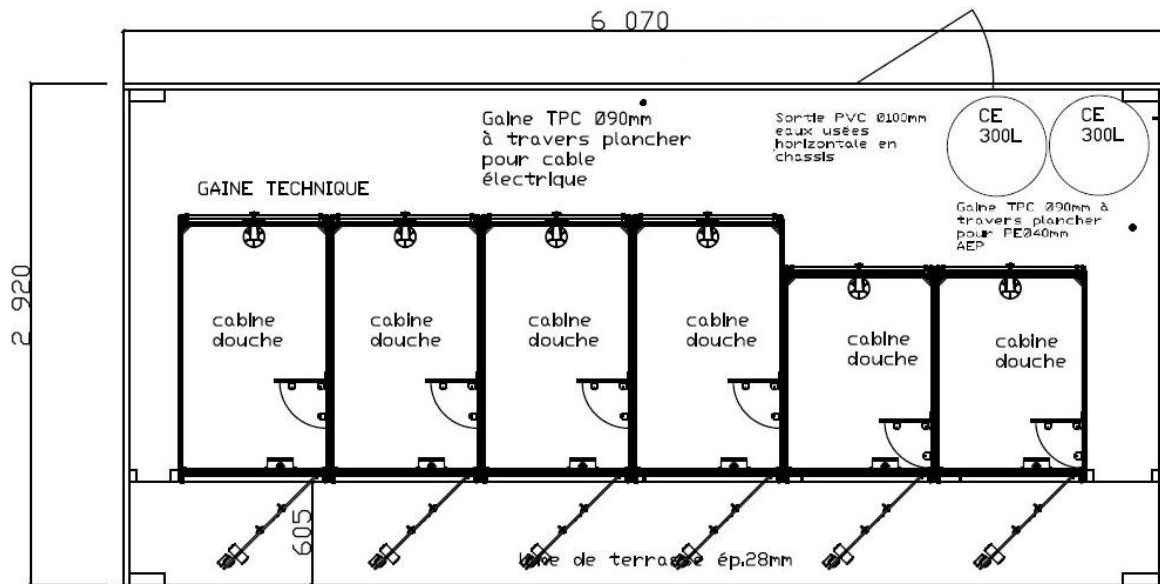

FABRIQUÉ EN FRANCE

Vous pouvez télécharger, copier, imprimer ces documents si vous en avez vraiment besoin.

FABRIQUÉ EN FRANCE

Dimensions :  
L.6070mm  
L.2920mm

Surface  
18 m<sup>2</sup>

4WC  
1WC PMR

### + EQUIPEMENT

- + 6 cabines Polycompacts 840 x 1200mm lavabo avec lavabo en porcelaine avec bonde à grille et siphon, un mitigeur presto 4000S, une tablette P.150mm, un miroir, une réglette lumineuse avec prise 220V et 2 patères
- + 2 chauffe eau électriques blindés stable 300L avec régulateur thermostatique

### + OPTION

- + Kit roue.

FABRIQUÉ EN FRANCE

Dimensions :  
L.6070mm  
L.2920mm

Surface  
18 m<sup>2</sup>

6 douches

### + EQUIPEMENT

- + 4 cabines Polycompacts 840 x 1500mm douche avec un pare douche 300 x 1850mm et 1 tablette r.270mm ¼ de rond 1 mitigeur presto ALPA et une pomme de douche fixe et 2 patères
- + 2 cabines Polycompacts 840 x 1200mm douche avec un pare douche 300 x 1850mm et 1 tablette r.270mm ¼ de rond 1 mitigeur presto ALPA et une pomme de douche fixe et 2 patères
- + 2 chauffe eau électriques blindés stable 300L avec régulateur thermostatique