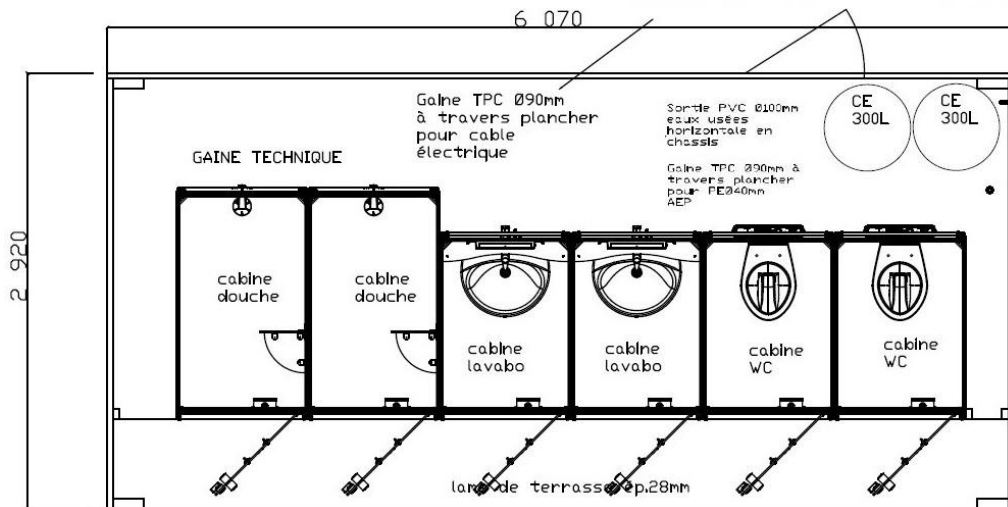

FABRIQUÉ EN FRANCE

Vous pouvez télécharger, copier, imprimer ces documents si vous en avez vraiment besoin.

FABRIQUÉ EN FRANCE

Dimensions :  
L.6070mm  
L.2920mm

Surface  
18 m<sup>2</sup>

4WC  
1WC PMR

### + OPTION

- + Kit roue.

FABRIQUÉ EN FRANCE

**Dimensions :**  
L.6070mm  
L.2920mm

**Surface**  
18 m<sup>2</sup>

**2 douches**  
**2 WC**  
**2 lavabos**

### + EQUIPEMENT

- + 2 cabines Polycompacts 840 x 1500mm douche avec un pare douche 300 x 1850mm et 1 tablette r.270mm ¼ de rond, 1 mitigeur presto ALPA et une pomme de douche fixe et 2 patères
- + 2 cabines Polycompacts 840 x 1200mm WC avec cuvette suspendue et réservoir WC 3-6L et 2 patères
- + 2 cabines Polycompacts 840 x 1200mm lavabo avec lavabo en porcelaine avec bonde à grille et siphon, un mitigeur presto 4000S, une tablette P.150mm, un miroir, une réglette lumineuse avec prise 220V et 2 patères
- + 2 chauffe eau électrique blindés stables 300L avec régulateur thermostatique