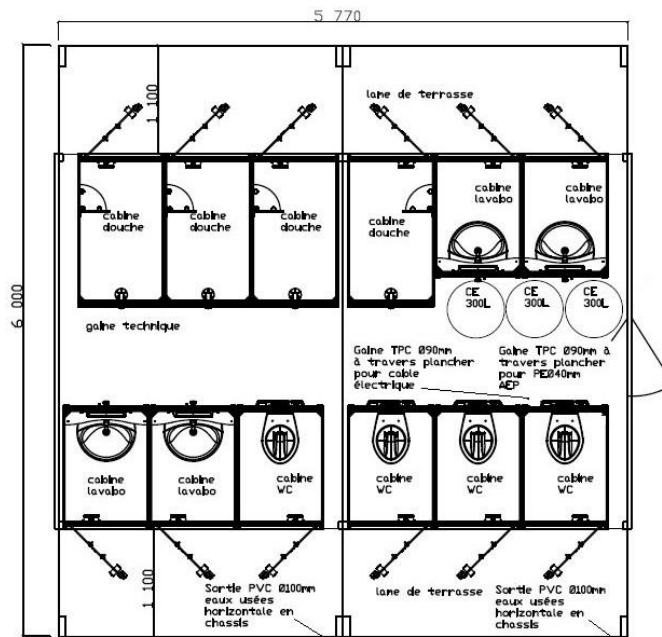

FABRIQUÉ EN FRANCE

Vous pouvez télécharger, copier, imprimer ces documents si vous en avez vraiment besoin.

FABRIQUÉ EN FRANCE

Dimensions :  
L.6070mm  
L.2920mm

Surface  
18 m<sup>2</sup>

4WC  
1WC PMR

### + OPTION

- + Kit roue.

FABRIQUÉ EN FRANCE

Dimensions :  
L.6000mm  
L.5770mm

Surface  
35 m<sup>2</sup>

4 douches  
4 WC  
4 lavabos