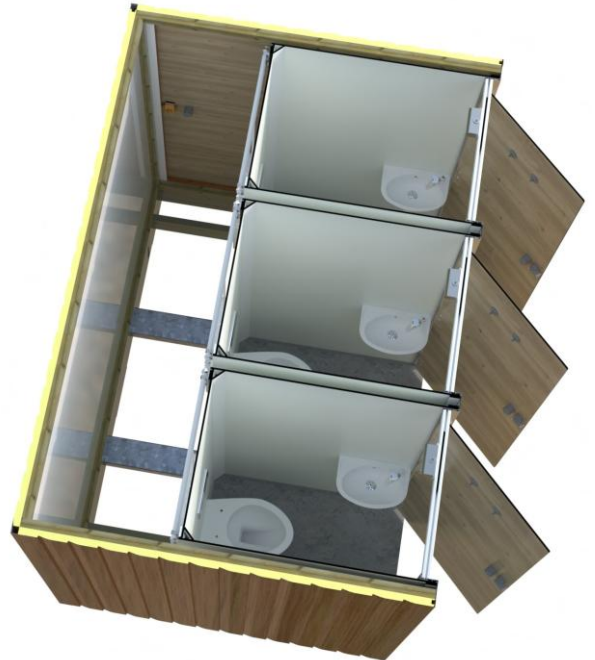

Dimensions

L 2060 mm
P 3000 mm
H 2321 mm

Surface
6 m²

composition

3 cabines
au choix
1 une porte
technique

+ EQUIPEMENT

- + 3 Cabines Polycompacts 840x1200 équipée avec plafond, bonde d'évacuation, éclairage Led, avec mitigeur temporisé modèle au choix selon vos besoin : WC, DOUCHE, LAVABO, URINOIR, EVIER ...
- + 1 Cumulus électrique, ou sans production d'eau chaude.

+ DESCRIPTIF

- + Structure en panneau compact avec renfort tube acier sous châssis et tasseau bois pour toit et assemblage.
- + Passage de fourche
- + Couverture en panneaux sandwich ep 25mm, toit plat
- + Panneau sandwich imitation bois vertical
- + Cabine Polycompact KVI
- + Eclairage LED
- + 1 VMC
- + Plomberie PER
- + 1 boîte de dérivation (pas de tableau électrique ni différentiel)

+ OPTION

- + Kit roue.