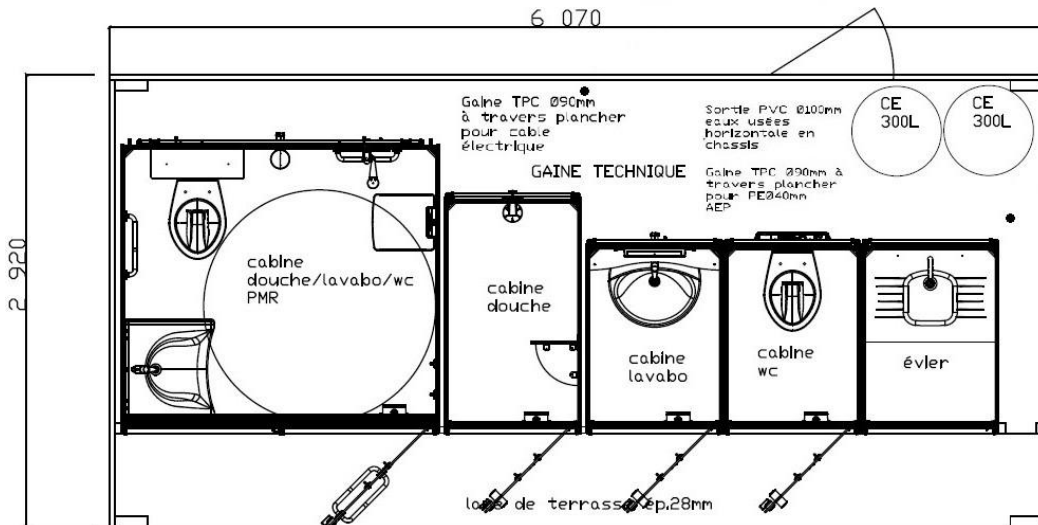

FABRIQUÉ EN FRANCE

Vous pouvez télécharger, copier, imprimer ces documents si vous en avez vraiment besoin.

FABRIQUÉ EN FRANCE

Dimensions :  
L.6070mm  
L.2920mm

Surface  
18 m<sup>2</sup>

4WC  
1WC PMR

### + OPTION

- + Kit roue.

FABRIQUÉ EN FRANCE

**Dimensions :**  
L.6070mm  
L.2920mm

**Surface**  
18 m<sup>2</sup>

**1 douche**  
**1 WC**  
**1 lavabo**  
**1 PMR**  
**1 évier**