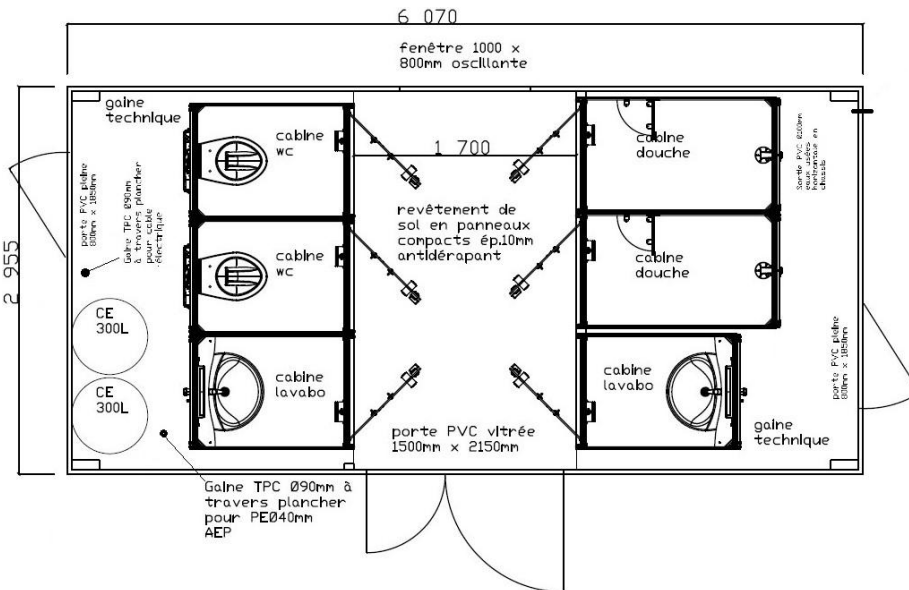

FABRIQUÉ EN FRANCE

Vous pouvez télécharger, copier, imprimer ces documents si vous en avez vraiment besoin.

FABRIQUÉ EN FRANCE

Dimensions :  
L.6070mm  
L.2920mm

Surface  
18 m<sup>2</sup>

4WC  
1WC PMR

### + OPTION

- + Kit roue.

FABRIQUÉ EN FRANCE

Dimensions :  
L.6070mm  
L.2920mm

Surface  
18 m<sup>2</sup>

6WC

### + OPTION

- + Kit roue.

FABRIQUÉ EN FRANCE

Dimensions :  
L.6070mm  
L.2920mm

Surface  
18 m<sup>2</sup>

6 lavabos

### + OPTION

- + Kit roue.

FABRIQUÉ EN FRANCE

Dimensions :  
L.6070mm  
L.2955mm

Surface  
18 m<sup>2</sup>

2 douches  
2 WC  
2 lavabos