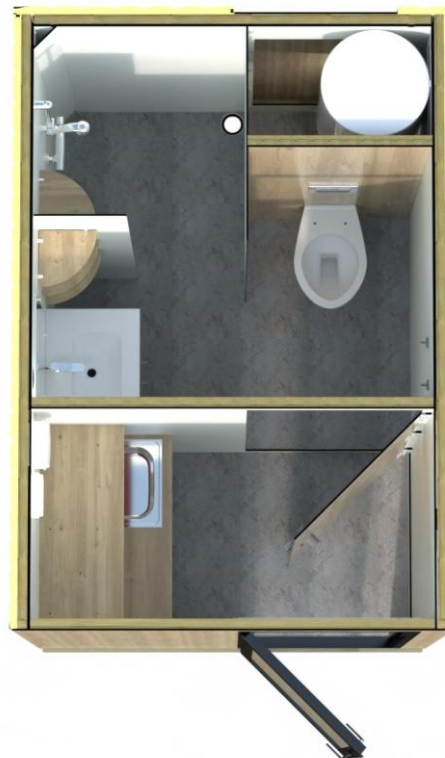

## + EQUIPEMENT

- + 1 cuvette suspendue en porcelaine avec réservoir WC 3/6L
- + 1 espace douche 978mm x 968mm (sans porte) avec 1 panneau compact L.300mm avec 4 tablette ¼ de rond, 1 mitigeur thermostatique de douche et 1 pomme avec barre et flexible
- + 1 meuble vasques avec 2 portes, 1 mitigeur lavabo, 1 miroir
- + 1 cumulus électrique 100L

### Dimensions

L 2000 mm  
P 3000 mm

### Surface

6m<sup>2</sup>

### 1 salle de bain

comprenant :  
1 douche  
1 WC  
1lavabo  
1 évier