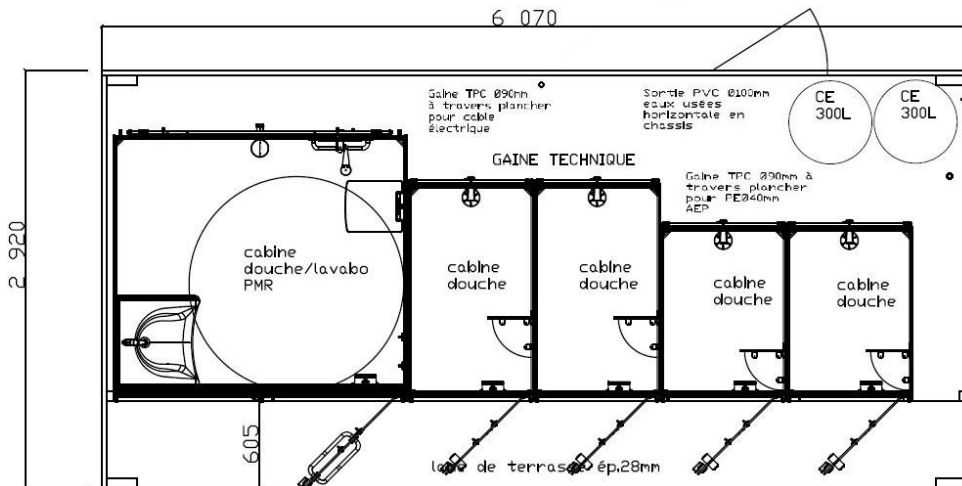

FABRIQUÉ EN FRANCE

Vous pouvez télécharger, copier, imprimer ces documents si vous en avez vraiment besoin.

FABRIQUÉ EN FRANCE

Dimensions :  
L.6070mm  
L.2920mm

Surface  
18 m<sup>2</sup>

4WC  
1WC PMR

### + OPTION

- + Kit roue.

FABRIQUÉ EN FRANCE

Dimensions :  
L.6070mm  
L.2920mm

Surface  
18 m<sup>2</sup>

4 douches  
1 douche  
PMR

### + EQUIPEMENT

- + 2 cabines Polycompacts 840 x 1500mm douche avec un pare douche 300 x 1850mm et 1 tablette r.270mm ¼ de rond, 1 mitigeur presto ALPA et une pomme de douche fixe et 2 patères
- + 2 cabines Polycompacts 840 x 1200mm douche avec un pare douche 300 x 1850mm et 1 tablette r.270mm ¼ de rond, 1 mitigeur presto ALPA et une pomme de douche fixe et 2 patères
- + 1 cabine Polycompact PMR 2009x1833 mm douche/lavabo PMR avec un lavabo ergonomique avec 1 miroir rectangle, 1 mitigeur presto 4000S, 1 barre de maintien coudée, 1 siège de douche rabattable, 1 mitigeur presto ALPA avec barre de douche et flexible et 2 patères.
- + 2 chauffe eau électriques blindés stable 300L avec régulateur thermostatique