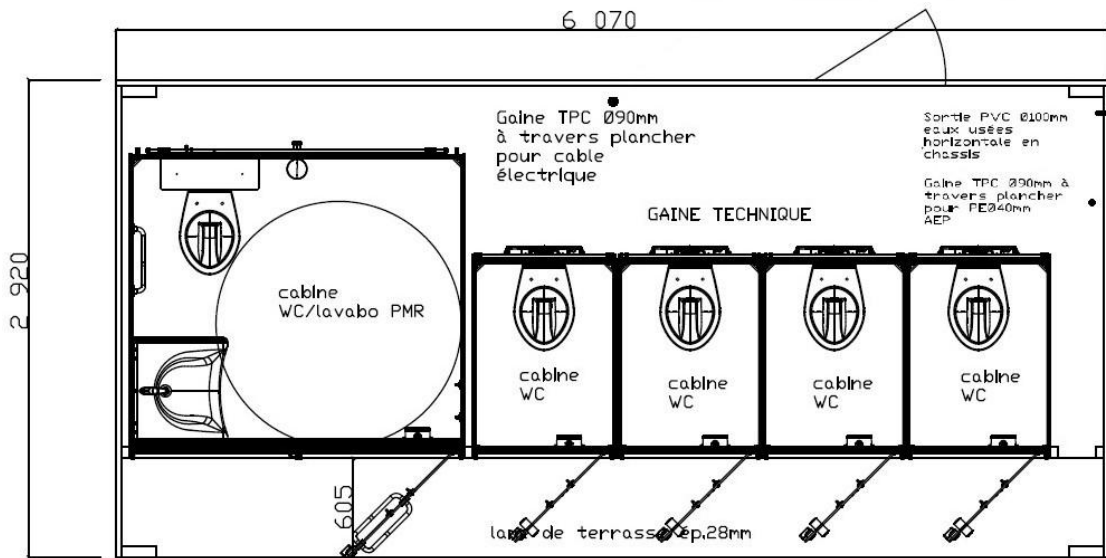

FABRIQUÉ EN FRANCE

Vous pouvez télécharger, copier, imprimer ces documents si vous en avez vraiment besoin.

FABRIQUÉ EN FRANCE

Dimensions :  
L.6070mm  
L.2920mm

Surface  
18 m<sup>2</sup>

4WC  
1WC PMR