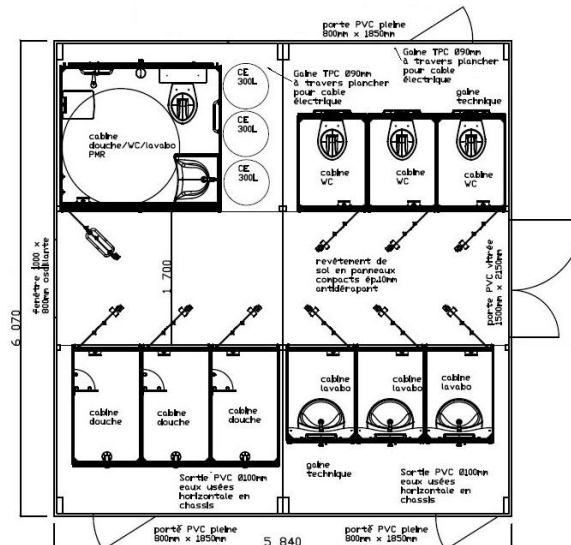

### + OPTION

- + Kit roue.

FABRIQUÉ EN FRANCE

Dimensions :  
L.6070mm  
L.2920mm

Surface  
18 m<sup>2</sup>

6 lavabos

### + OPTION

- + Kit roue.

FABRIQUÉ EN FRANCE

Dimensions :  
L.6070mm  
L.2920mm

Surface  
18 m<sup>2</sup>

6 douches

### + OPTION

- + Kit roue.

FABRIQUÉ EN FRANCE

**Dimensions :**  
L.6070mm  
L.2920mm

**Surface**  
18 m<sup>2</sup>

**1 douche**  
**1 WC**  
**1 lavabo**  
**1 PMR**  
**1 évier**

### + OPTION

- + Kit roue.

FABRIQUÉ EN FRANCE

Dimensions :  
L.6070mm  
L.5840mm

Surface  
35 m<sup>2</sup>

3 douches  
3 WC  
3 lavabos  
1 PMR