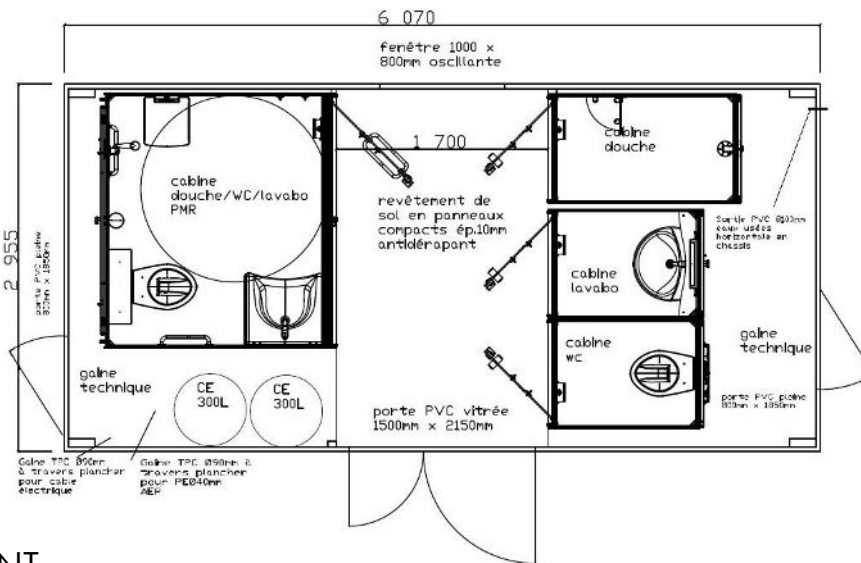

FABRIQUÉ EN FRANCE

Vous pouvez télécharger, copier, imprimer ces documents si vous en avez vraiment besoin.

FABRIQUÉ EN FRANCE

Dimensions :  
L.6070mm  
L.2920mm

Surface  
18 m<sup>2</sup>

4WC  
1WC PMR

### + OPTION

- + Kit roue.

FABRIQUÉ EN FRANCE

Dimensions :  
L.6070mm  
L.2920mm

Surface  
18 m<sup>2</sup>

6 lavabos

### + OPTION

- + Kit roue.

FABRIQUÉ EN FRANCE

Dimensions :  
L.6070mm  
L.2920mm

Surface  
18 m<sup>2</sup>

6 douches

### + OPTION

- + Kit roue.

FABRIQUÉ EN FRANCE

**Dimensions :**  
L.6070mm  
L.2955mm

**Surface**  
18 m<sup>2</sup>

**1 douche**  
**1 WC**  
**1 lavabo**  
**1 PMR**