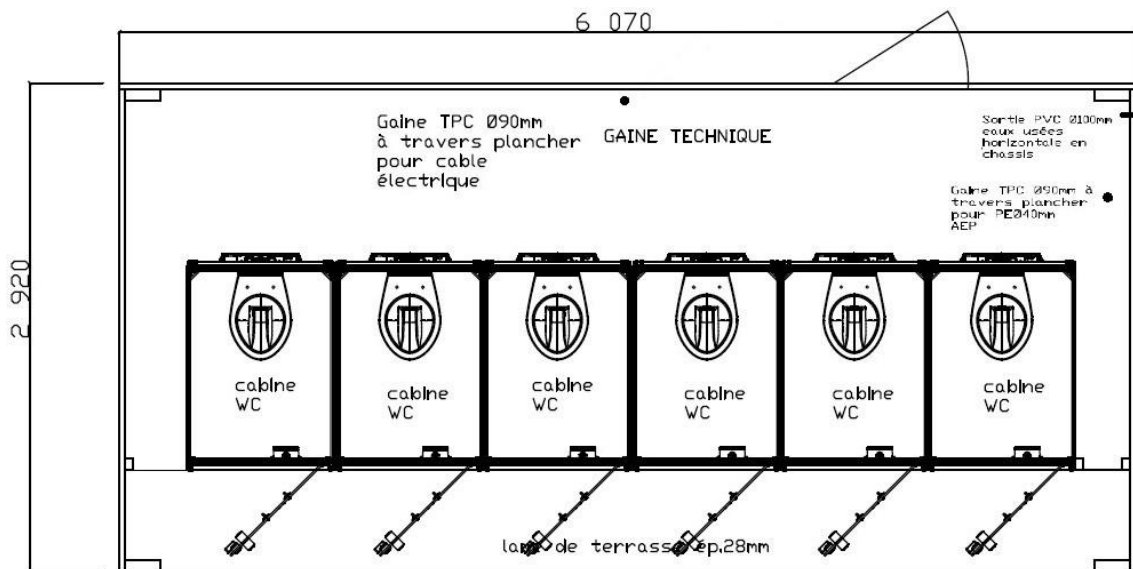

### + OPTION

- + Kit roue.

FABRIQUÉ EN FRANCE

Dimensions :  
L.6070mm  
L.2920mm

Surface  
18 m<sup>2</sup>

6WC