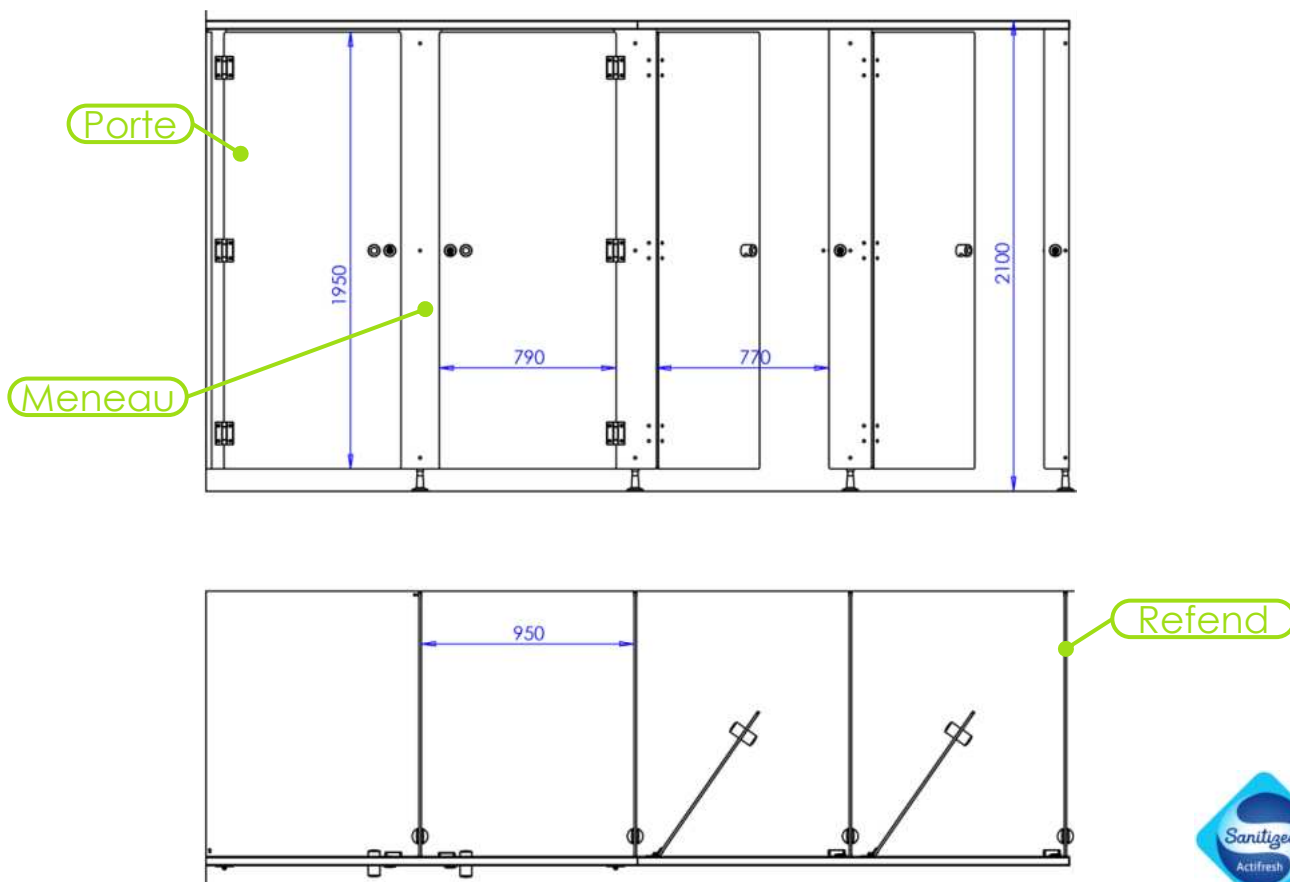

Pensez à l'environnement. N'imprimez ces documents que si vous en avez vraiment besoin.