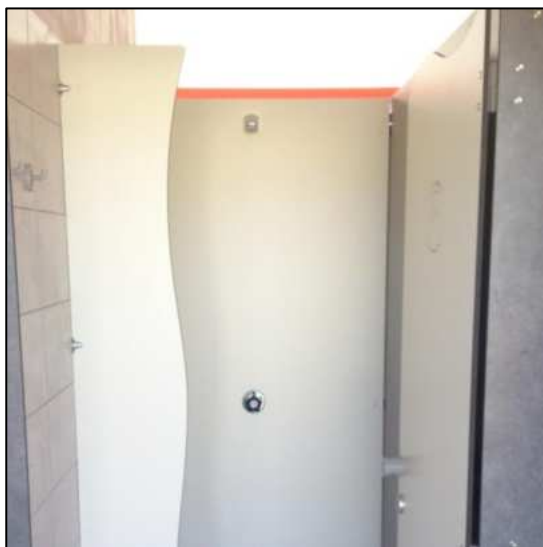

Les cloisons sanitaires « GAMME CLASSIC » sont des cabines réalisées en panneaux stratifiés compact antibactérien (*fabriqué en France*) sur pied et sont livrées en kit.
 Créer vos cabines douches, WC, lavabo, change, PMR... très rapidement avec un très bon rapport qualité/prix.
 Nous disposons de cotes standards, cependant nous réalisons aussi des cabines sur mesures.
 Différents coloris, formes de porte permettrons de personnaliser vos sanitaires.

- + Charnières aluminium anodisées non dégivrables à ressort

- + Pied réglable Kit Vulcain laqué Ral 7035

FABRIQUÉ EN FRANCE

+ Option fond de cabine

+ Option fond de cabine avec gaine technique

+ Nous proposons aussi des fonds de cabines en panneaux stratifiés compact ép.10mm afin de pouvoir créer une gaine technique derrière les cabines. Ce principe permet d'avoir un accès à toute la partie technique et donc de pouvoir intervenir très facilement en cas de problème ou pour la maintenance.