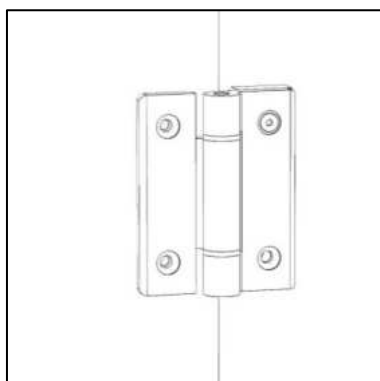

- + Charnières aluminium anodisées non dégivrables à ressort

- + Pied réglable Kit Vulcain laqué Ral 7035

FABRIQUÉ EN FRANCE

+ Option fond de cabine

+ Option fond de cabine avec gaine technique

+ Nous proposons aussi des fonds de cabines en panneaux stratifiés compact ép.10mm afin de pouvoir créer une gaine technique derrière les cabines. Ce principe permet d'avoir un accès à toute la partie technique et donc de pouvoir intervenir très facilement en cas de problème ou pour la maintenance.