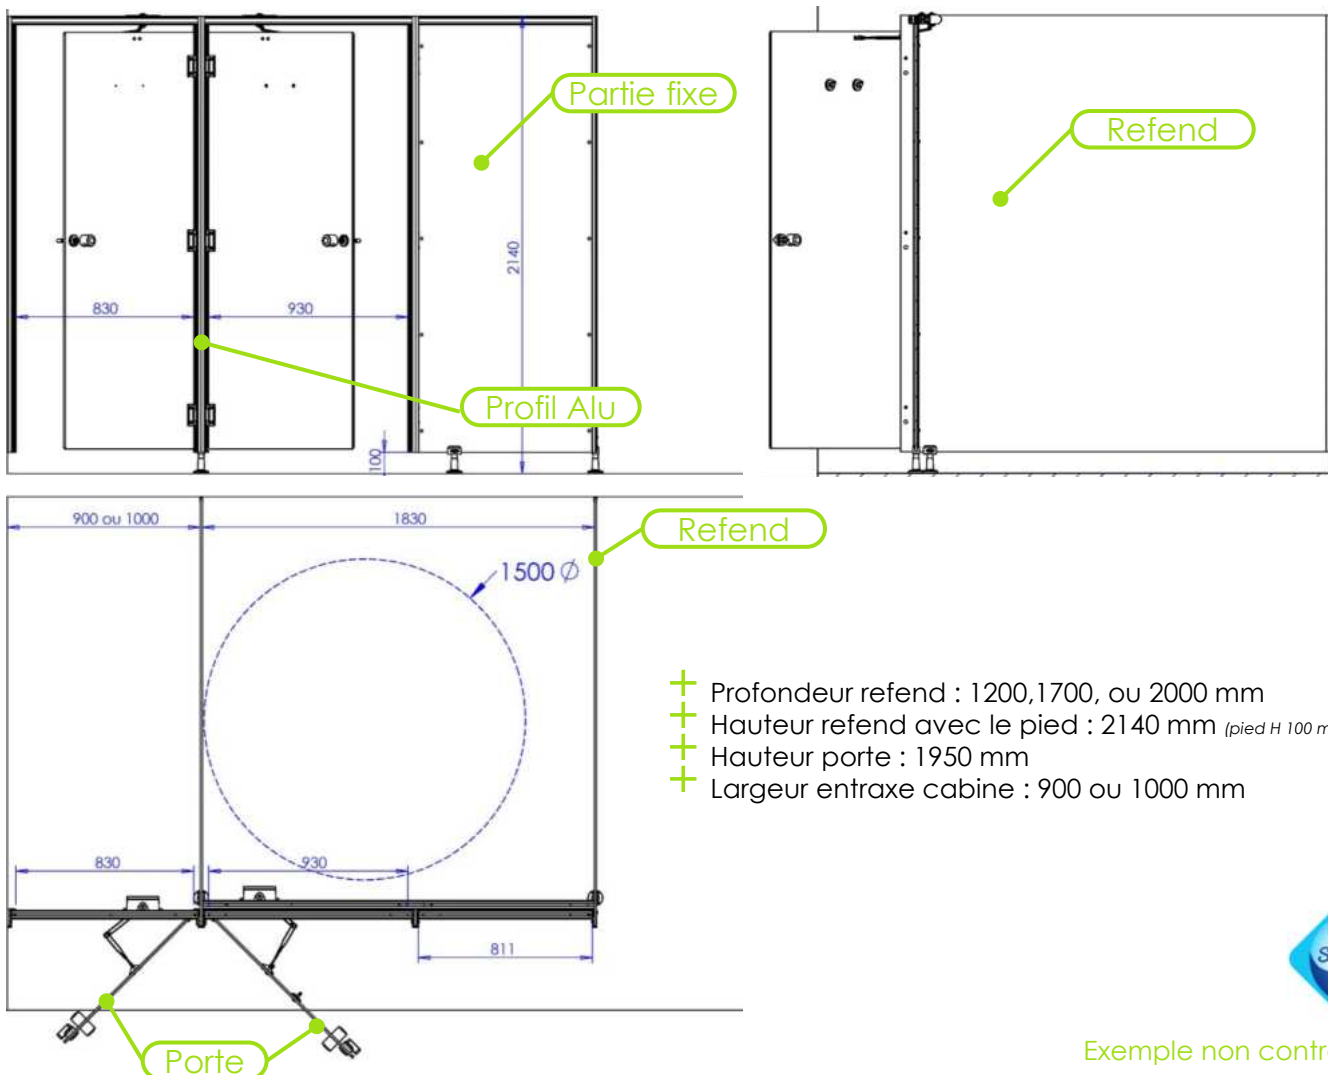

La gamme alu a été créée afin de vous offrir un produit élégant et de qualité avec des délais de fabrication réduits.

Nous vous proposons plusieurs cotes standards et nous pouvons étudier des cotes sur mesure.