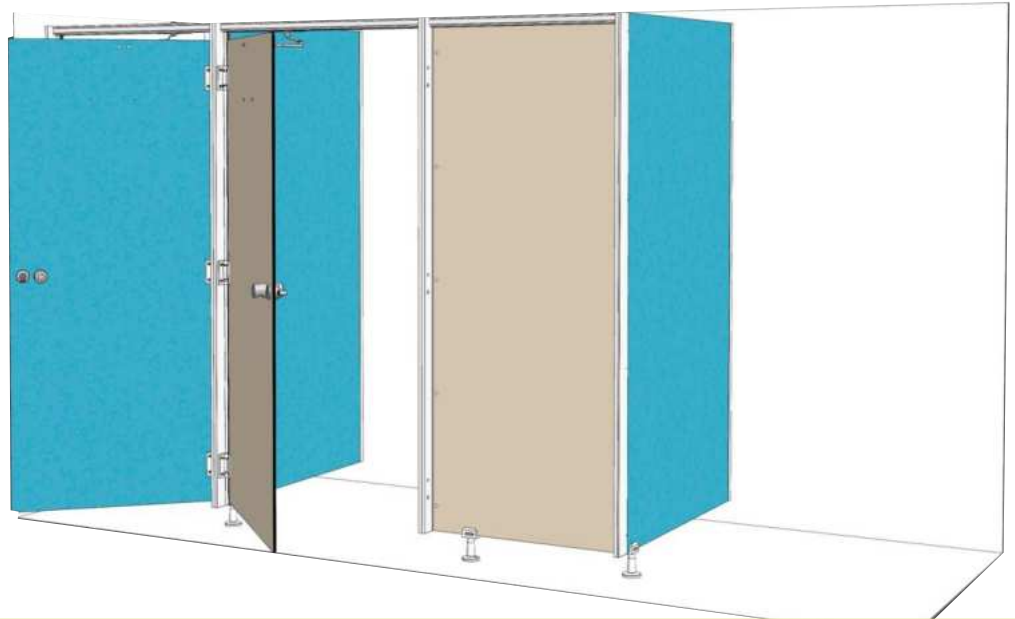

La gamme alu a été créée afin de vous offrir un produit élégant et de qualité avec des délais de fabrication réduits.

Nous vous proposons plusieurs cotes standards et nous pouvons étudier des cotes sur mesure.

CLOISON SANITAIRE-OPTIONS

FABRIQUÉ EN FRANCE

+ Les huisseries aluminium laqué Ral 7035, montants, traverses hautes pour les portes et parties fixes assurent la rigidité de l'ensemble.

+ Les joints de porte réduisent au maximum le bruit du claquement.

+ Charnières aluminium anodisées non dégondables à ressort

+ Pied réglable Kit Vulcain laqué Ral 7035

+ Bouton double nylon gris
+ Verrou à voyant
+ Tampon anti-bruit

+ Le ferme porte en option, assure un bon retour des portes en position fermée, y compris pour une pose des cabines en extérieur.

CLOISON SANITAIRE-OPTIONS

FABRIQUÉ EN FRANCE

+ Option fond de cabine

+ Option fond de cabine avec gaine technique

+ Nous proposons aussi des fonds de cabines en panneaux stratifiés compact ép.10mm afin de pouvoir créer une gaine technique derrière les cabines. Ce principe permet d'avoir un accès à toute la partie technique et donc de pouvoir intervenir très facilement en cas de problème ou pour la maintenance.