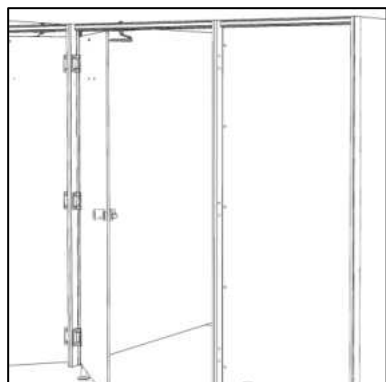

CLOISON SANITAIRE-OPTIONS

FABRIQUÉ EN FRANCE

+ Les huisseries aluminium laqué Ral 7035, montants, traverses hautes pour les portes et parties fixes assurent la rigidité de l'ensemble.

+ Les joints de porte réduisent au maximum le bruit du claquement.

+ Charnières aluminium anodisées non dégondables à ressort

+ Pied réglable Kit Vulcain laqué Ral 7035

+ Bouton double nylon gris
+ Verrou à voyant
+ Tampon anti-bruit

+ Le ferme porte en option, assure un bon retour des portes en position fermée, y compris pour une pose des cabines en extérieur.