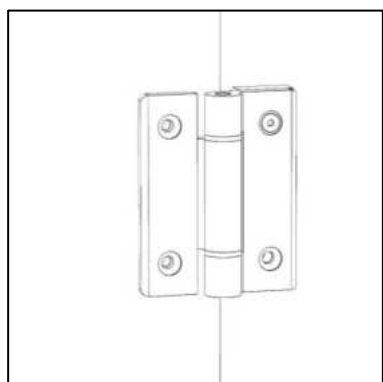

CLOISON SANITAIRE-OPTIONS

FABRIQUÉ EN FRANCE

+ Les huisseries aluminium laqué Ral 7035, montants, traverses hautes pour les portes et parties fixes assurent la rigidité de l'ensemble.

+ Les joints de porte réduisent au maximum le bruit du claquement.

+ Charnières aluminium anodisées non dégondables à ressort

+ Pied réglable Kit Vulcain laqué Ral 7035

+ Bouton double nylon gris
+ Verrou à voyant
+ Tampon anti-bruit

+ Le ferme porte en option, assure un bon retour des portes en position fermée, y compris pour une pose des cabines en extérieur.