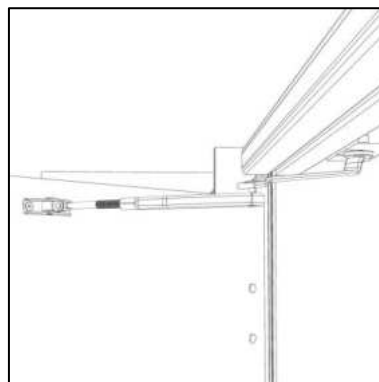

+ Charnières aluminium anodisées non dégondables à ressort

+ Pied réglable Kit Vulcain laqué Ral 7035

+ Bouton double nylon gris
+ Verrou à voyant
+ Tampon anti-bruit

+ Le ferme porte en option, assure un bon retour des portes en position fermée, y compris pour une pose des cabines en extérieur.