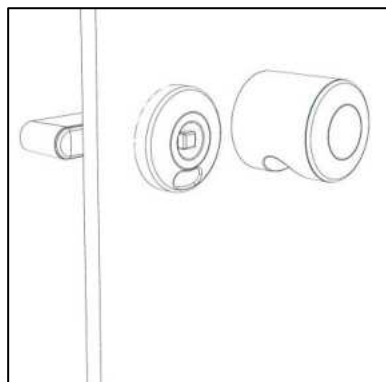

CLOISON SANITAIRE-OPTIONS

FABRIQUÉ EN FRANCE

+ Les huisseries aluminium laqué Ral 7035, montants, traverses hautes pour les portes et parties fixes assurent la rigidité de l'ensemble.

+ Les joints de porte réduisent au maximum le bruit du claquement.

+ Charnières aluminium anodisées non dégondables à ressort

+ Pied réglable Kit Vulcain laqué Ral 7035

+ Bouton double nylon gris
+ Verrou à voyant
+ Tampon anti-bruit

+ Le ferme porte en option, assure un bon retour des portes en position fermée, y compris pour une pose des cabines en extérieur.