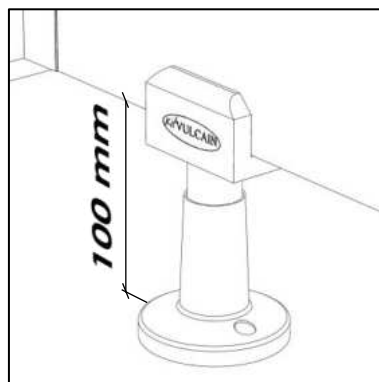

+ Pied réglable Kit Vulcain laqué Ral 7035