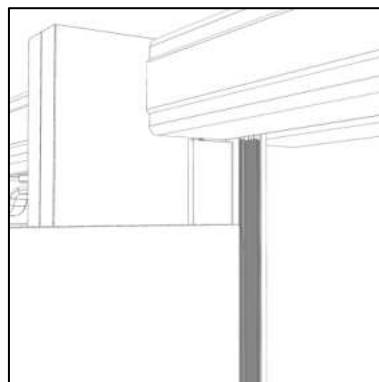

+ Les joints de porte réduisent au maximum le bruit du claquement.