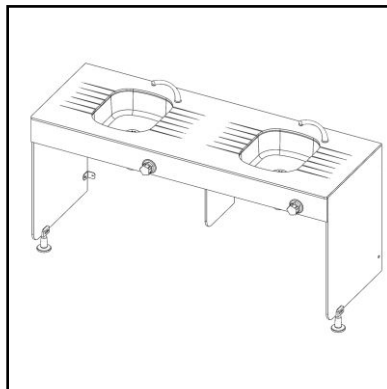

- + Plan simple vasque par-dessus (existe en plan par-dessous)
- L.850 x P.600
- Façade de 140mm.
- 2 joues latérales, sur pieds.
- 1 vasque en porcelaine.
- 1 Bonde à grille.
- 1 Siphon.
- 1 mitigeur.
- (livré en kit)

- + Plan simple évier
- L.850 x P.600
- Façade de 140mm.
- 2 joues latérales, sur pieds.
- 1 cuve en inox.
- 1 système de vidage.
- 1 mitigeur ALPA.
- 1 bec orientable.
- (livré en kit)

- + Plan simple bac linge
- L.850 x P.600
- Façade de 140mm
- 2 joues latérales sur pieds.
- 1 bac linge.
- 1 système de vidage.
- 1 mitigeur ALPA.
- 1 bec orientable.
- (livré en kit)

- + Plan simple vasque par-dessus (existe en plan par-dessous)
- L.1700 x P.600
- Façade de 140mm.
- 2 joues latérales, sur pieds.
- 2 vasque en porcelaine.
- 2 Bonde à grille.
- 2 Siphon.
- 2 mitigeur.
- (livré en kit)

+ îlot triple vasques par-dessus
(existe en plan par-dessous)
Ø1700mm x H. 2000mm.
Façade de 140mm.
Découpe porte-serviettes.
3 vasques en porcelaine.
3 bondes à grille, 3 siphons, 3 mitigeurs, 3 miroirs 3 prises.
plomberie (monté en usine)