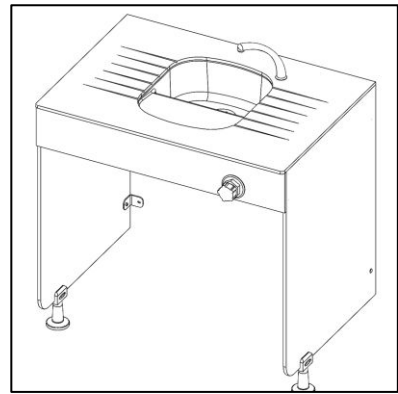

- + Plan simple vasque par-dessus (existe en plan par-dessous)
- L.850 x P.600
- Façade de 140mm.
- 2 joues latérales, sur pieds.
- 1 vasque en porcelaine.
- 1 Bonde à grille.
- 1 Siphon.
- 1 mitigeur.
- (livré en kit)

- + Plan simple évier
- L.850 x P.600
- Façade de 140mm.
- 2 joues latérales, sur pieds.
- 1 cuve en inox.
- 1 système de vidage.
- 1 mitigeur ALPA.
- 1 bec orientable.
- (livré en kit)

- + Plan simple bac linge
- L.850 x P.600
- Façade de 140mm
- 2 joues latérales sur pieds.
- 1 bac linge.
- 1 système de vidage.
- 1 mitigeur ALPA.
- 1 bec orientable.
- (livré en kit)

- + Plan simple vasque par-dessus (existe en plan par-dessous)
- L.1700 x P.600
- Façade de 140mm.
- 2 joues latérales, sur pieds.
- 2 vasque en porcelaine.
- 2 Bonde à grille.
- 2 Siphon.
- 2 mitigeur.
- (livré en kit)

+ îlot triple vasques par-dessus
(existe en plan par-dessous)
Ø1700mm x H. 2000mm.
Façade de 140mm.
Découpe porte-serviettes.
3 vasques en porcelaine.
3 bondes à grille, 3 siphons, 3 mitigeurs, 3 miroirs 3 prises.
plomberie (monté en usine)