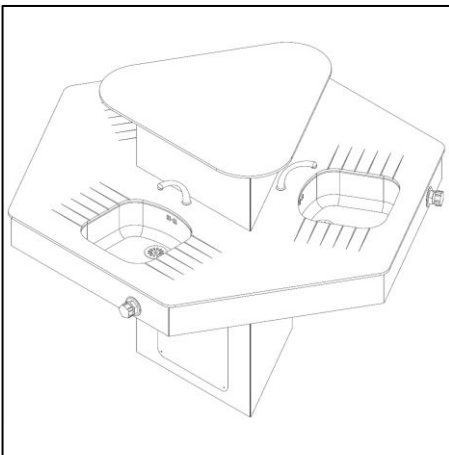

+ Crédence pour meuble simple
Ht 250mm L.850mm

+ Crédence pour meuble double
Ht 250mm L.850mm

+ îlot triple bacs linge
Ø1700mm x H.1200mm
Façade de 140mm
Découpe porte-serviettes.
3 bacs linge (cuve polyester), 3 bondes à grille, 3 siphons, 3 mitigeurs ALPA, 3 becs orientables.
plomberie (monté en usine)

+ îlot triple bacs linge
Ø1700mm x H.1200mm
Façade de 140mm
Découpe porte-serviettes.
3 bacs linge (cuve porcelaine), 3 bondes à grille, 3 siphons, 3 mitigeurs ALPA, 3 becs orientables.
plomberie (monté en usine)

+ îlot triple vasques par-dessus
(existe en plan par-dessous)
Ø1700mm x H. 2000mm.
Façade de 140mm.
Découpe porte-serviettes.
3 vasques en porcelaine.
3 bondes à grille, 3 siphons, 3 mitigeurs, 3 miroirs 3 prises.
plomberie (monté en usine)

+ îlot triple éviers
Ø1700mm x H.1200mm
Façade de 140mm
Découpe porte-serviettes
3 cuves inox, 3 bondes à grille, 3 siphons, 3 mitigeurs, ALPA, 3 Becs orientables
plomberie (monté en usine)

Pensez à l'environnement. N'imprimez ces documents que si vous en avez vraiment besoin.