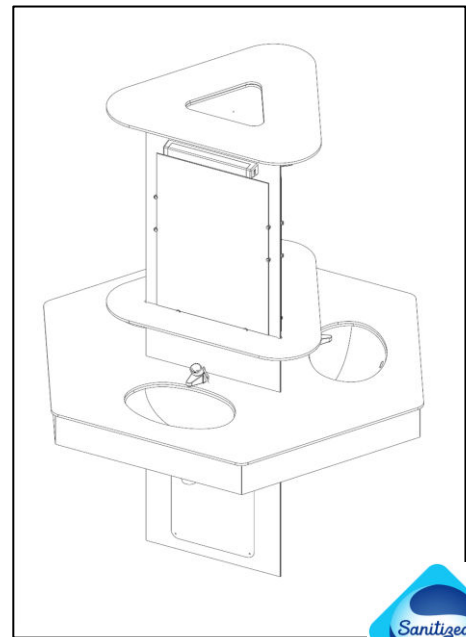

+ Crédence pour meuble simple
Ht 250mm L.850mm

+ Crédence pour meuble double
Ht 250mm L.850mm

+ îlot triple bacs linge
Ø1700mm x H.1200mm
Façade de 140mm
Découpe porte-serviettes.
3 bacs linge (cuve polyester), 3 bondes à grille, 3 siphons, 3 mitigeurs ALPA, 3 becs orientables.
plomberie (monté en usine)

+ îlot triple bacs linge
Ø1700mm x H.1200mm
Façade de 140mm
Découpe porte-serviettes.
3 bacs linge (cuve porcelaine), 3 bondes à grille, 3 siphons, 3 mitigeurs ALPA, 3 becs orientables.
plomberie (monté en usine)

+ îlot triple vasques par-dessus
(existe en plan par-dessous)
Ø1700mm x H. 2000mm.
Façade de 140mm.
Découpe porte-serviettes.
3 vasques en porcelaine.
3 bondes à grille, 3 siphons, 3 mitigeurs, 3 miroirs 3 prises.
plomberie (monté en usine)

+ îlot triple éviers
Ø1700mm x H.1200mm
Façade de 140mm
Découpe porte-serviettes
3 cuves inox, 3 bondes à grille, 3 siphons, 3 mitigeurs, ALPA, 3 Becs orientables
plomberie (monté en usine)

Pensez à l'environnement. N'imprimez ces documents que si vous en avez vraiment besoin.