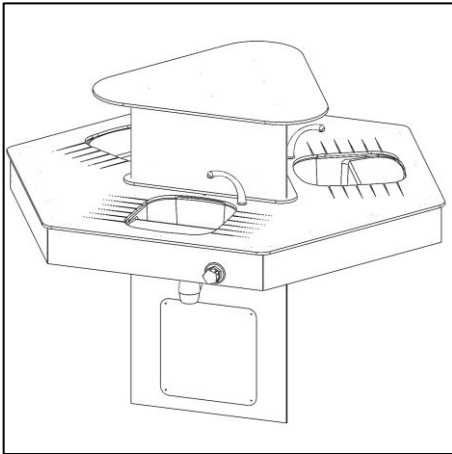

Pensez à l'environnement. N'imprimez ces documents que si vous en avez vraiment besoin.

LES KITS PLANS STANDARDS

FABRIQUÉ EN FRANCE

Label Sanitized
Entretien facile
Apte au contact alimentaire
Imputrescible
Adapté au milieu humide
Montage simple et rapide
Compatible E.R.P
Solidité
Visserie inox
Adaptabilité
rapport qualité/prix.
Classement feu M2
Côtes sur mesures en option

+ Crédence pour meuble simple
Ht 250mm L.850mm

+ Crédence pour meuble double
Ht 250mm L.850mm

+ îlot triple bacs linge
Ø1700mm x H.1200mm
Façade de 140mm
Découpe porte-serviettes.
3 bacs linge (cuve polyester), 3 bondes à grille, 3 siphons, 3 mitigeurs ALPA, 3 becs orientables.
plomberie (monté en usine)

+ îlot triple bacs linge
Ø1700mm x H.1200mm
Façade de 140mm
Découpe porte-serviettes.
3 bacs linge (cuve porcelaine), 3 bondes à grille, 3 siphons, 3 mitigeurs ALPA, 3 becs orientables.
plomberie (monté en usine)

+ îlot triple vasques par-dessus
(existe en plan par-dessous)
Ø1700mm x H. 2000mm.
Façade de 140mm.
Découpe porte-serviettes.
3 vasques en porcelaine.
3 bondes à grille, 3 siphons, 3 mitigeurs, 3 miroirs 3 prises.
plomberie (monté en usine)