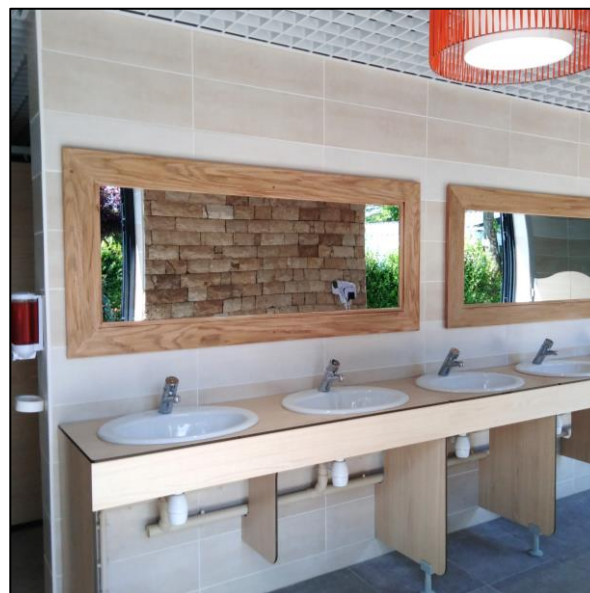

FABRIQUÉ EN FRANCE

Label Sanitized
Entretien facile
Apte au contact alimentaire
Imputrescible
Adapté au milieu humide
Montage simple et rapide
Compatible E.R.P
Solidité
Visserie inox
Adaptabilité
rapport qualité/prix.
Classement feu M2

Options (sur demande)
Côtes sur mesures.
Robinetteries.
Appareillage et équipements.

Pensez à l'environnement. N'imprimez ces documents que si vous en avez vraiment besoin.