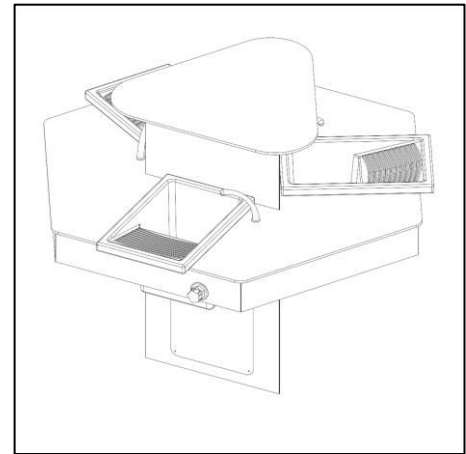

- + Plan simple vasque par-dessus (existe en plan par-dessous)
- L.850 x P.600
- Façade de 140mm.
- 2 joues latérales, sur pieds.
- 1 vasque en porcelaine.
- 1 Bonde à grille.
- 1 Siphon.
- 1 mitigeur.
- (livré en kit)

+ Crédence pour meuble simple
Ht 250mm L.850mm

+ Crédence pour meuble double
Ht 250mm L.850mm

+ îlot triple bacs linge
Ø1700mm x H.1200mm
Façade de 140mm
Découpe porte-serviettes.
3 bacs linge (cuve polyester), 3 bondes à grille, 3 siphons, 3 mitigeurs ALPA, 3 becs orientables.
plomberie (monté en usine)

+ îlot triple bacs linge
Ø1700mm x H.1200mm
Façade de 140mm
Découpe porte-serviettes.
3 bacs linge (cuve porcelaine), 3 bondes à grille, 3 siphons, 3 mitigeurs ALPA, 3 becs orientables.
plomberie (monté en usine)

+ îlot triple vasques par-dessus
(existe en plan par-dessous)
Ø1700mm x H. 2000mm.
Façade de 140mm.
Découpe porte-serviettes.
3 vasques en porcelaine.
3 bondes à grille, 3 siphons, 3 mitigeurs, 3 miroirs 3 prises.
plomberie (monté en usine)