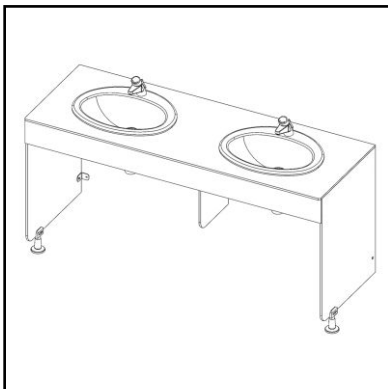

- + Plan simple vasque par-dessus (existe en plan par-dessous)
- L.850 x P.600
- Façade de 140mm.
- 2 joues latérales, sur pieds.
- 1 vasque en porcelaine.
- 1 Bonde à grille.
- 1 Siphon.
- 1 mitigeur.
- (livré en kit)

- + Plan simple évier
- L.850 x P.600
- Façade de 140mm.
- 2 joues latérales, sur pieds.
- 1 cuve en inox.
- 1 système de vidage.
- 1 mitigeur ALPA.
- 1 bec orientable.
- (livré en kit)

- + Plan simple bac linge
- L.850 x P.600
- Façade de 140mm
- 2 joues latérales sur pieds.
- 1 bac linge.
- 1 système de vidage.
- 1 mitigeur ALPA.
- 1 bec orientable.
- (livré en kit)

- + Plan simple vasque par-dessus (existe en plan par-dessous)
- L.1700 x P.600
- Façade de 140mm.
- 2 joues latérales, sur pieds.
- 2 vasque en porcelaine.
- 2 Bonde à grille.
- 2 Siphon.
- 2 mitigeur.
- (livré en kit)

+ îlot triple vasques par-dessus
(existe en plan par-dessous)
Ø1700mm x H. 2000mm.
Façade de 140mm.
Découpe porte-serviettes.
3 vasques en porcelaine.
3 bondes à grille, 3 siphons, 3 mitigeurs, 3 miroirs 3 prises.
plomberie (monté en usine)