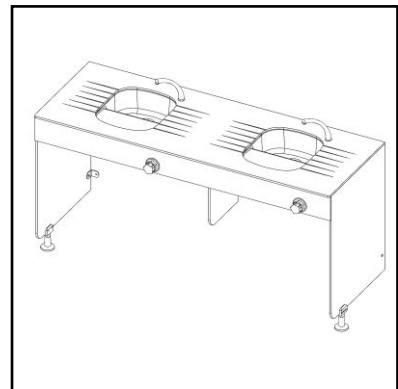

- + Plan simple bac linge
- L.1700 x P.600
- Façade de 140mm
- 2 joues latérales sur pieds.
- 2 bac linge,
- 2 système de vidage.
- 2 mitigeur ALPA.
- 2 bec orientable
- (livré en kit)

Pensez à l'environnement. N'imprimez ces documents que si vous en avez vraiment besoin.