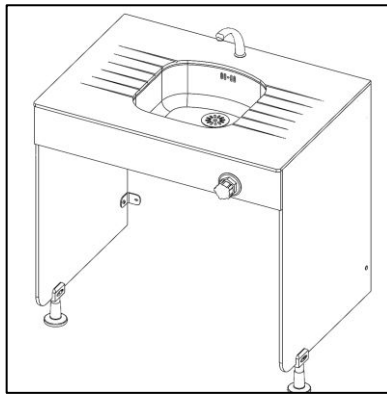

- + Plan simple vasque par-dessus (existe en plan par-dessous)
- L.850 x P.600
- Façade de 140mm.
- 2 joues latérales, sur pieds.
- 1 vasque en porcelaine.
- 1 Bonde à grille.
- 1 Siphon.
- 1 mitigeur.
- (livré en kit)

- + Plan simple évier
- L.850 x P.600
- Façade de 140mm.
- 2 joues latérales, sur pieds.
- 1 cuve en inox.
- 1 système de vidage.
- 1 mitigeur ALPA.
- 1 bec orientable.
- (livré en kit)

- + Plan simple bac linge
- L.850 x P.600
- Façade de 140mm
- 2 joues latérales sur pieds.
- 1 bac linge.
- 1 système de vidage.
- 1 mitigeur ALPA.
- 1 bec orientable.
- (livré en kit)

- + Plan simple vasque par-dessus (existe en plan par-dessous)
- L.1700 x P.600
- Façade de 140mm.
- 2 joues latérales, sur pieds.
- 2 vasque en porcelaine.
- 2 Bonde à grille.
- 2 Siphon.
- 2 mitigeur.
- (livré en kit)

+ îlot triple vasques par-dessus
(existe en plan par-dessous)
Ø1700mm x H. 2000mm.
Façade de 140mm.
Découpe porte-serviettes.
3 vasques en porcelaine.
3 bondes à grille, 3 siphons, 3 mitigeurs, 3 miroirs 3 prises.
plomberie (monté en usine)