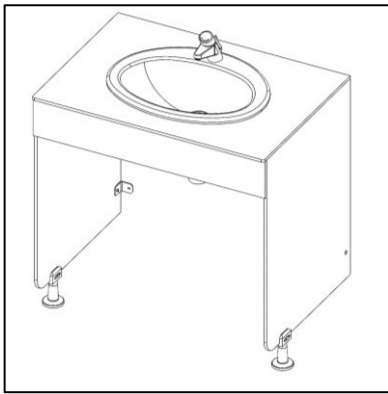

- + Plan simple vasque par-dessus (existe en plan par-dessous)
- L.850 x P.600
- Façade de 140mm.
- 2 joues latérales, sur pieds.
- 1 vasque en porcelaine.
- 1 Bonde à grille.
- 1 Siphon.
- 1 mitigeur.
- (livré en kit)

- + Plan simple évier
- L.850 x P.600
- Façade de 140mm.
- 2 joues latérales, sur pieds.
- 1 cuve en inox.
- 1 système de vidage.
- 1 mitigeur ALPA.
- 1 bec orientable.
- (livré en kit)

- + Plan simple bac linge
- L.850 x P.600
- Façade de 140mm
- 2 joues latérales sur pieds.
- 1 bac linge.
- 1 système de vidage.
- 1 mitigeur ALPA.
- 1 bec orientable.
- (livré en kit)

- + Plan simple vasque par-dessus (existe en plan par-dessous)
- L.1700 x P.600
- Façade de 140mm.
- 2 joues latérales, sur pieds.
- 2 vasque en porcelaine.
- 2 Bonde à grille.
- 2 Siphon.
- 2 mitigeur.
- (livré en kit)

+ îlot triple vasques par-dessus
(existe en plan par-dessous)
Ø1700mm x H. 2000mm.
Façade de 140mm.
Découpe porte-serviettes.
3 vasques en porcelaine.
3 bondes à grille, 3 siphons, 3 mitigeurs, 3 miroirs 3 prises.
plomberie (monté en usine)