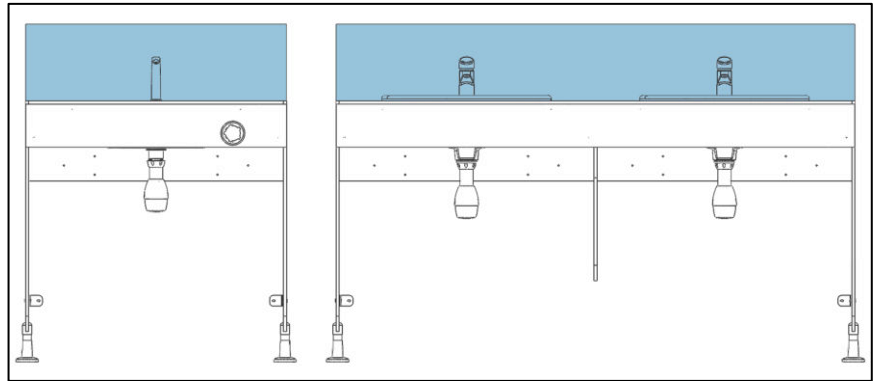

- + Plan simple évier
- L.1700 x P.600
- Façade de 140mm.
- 2 joues latérales, sur pieds.
- 2 cuve en inox.
- 2 système de vidage.
- 2 mitigeur ALPA.
- 2 bec orientable.
- (livré en kit)

- + Plan simple bac linge
- L.1700 x P.600
- Façade de 140mm
- 2 joues latérales sur pieds.
- 2 bac linge,
- 2 système de vidage.
- 2 mitigeur ALPA.
- 2 bec orientable
- (livré en kit)

+ Crédence pour meuble simple
Ht 250mm L.850mm

+ Crédence pour meuble double
Ht 250mm L.850mm

+ îlot triple bacs linge
Ø1700mm x H.1200mm
Façade de 140mm
Découpe porte-serviettes.
3 bacs linge (cuve polyester), 3 bondes à grille, 3 siphons, 3 mitigeurs ALPA, 3 becs orientables.
plomberie (monté en usine)

+ îlot triple bacs linge
Ø1700mm x H.1200mm
Façade de 140mm
Découpe porte-serviettes.
3 bacs linge (cuve porcelaine), 3 bondes à grille, 3 siphons, 3 mitigeurs ALPA, 3 becs orientables.
plomberie (monté en usine)

+ îlot triple vasques par-dessus
(existe en plan par-dessous)
Ø1700mm x H. 2000mm.
Façade de 140mm.
Découpe porte-serviettes.
3 vasques en porcelaine.
3 bondes à grille, 3 siphons, 3 mitigeurs, 3 miroirs 3 prises.
plomberie (monté en usine)