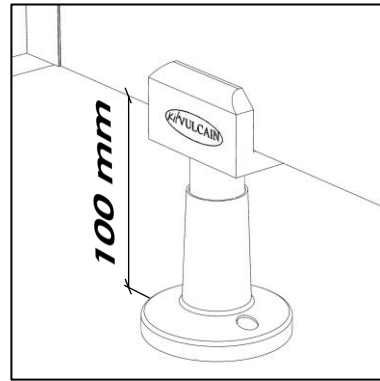

- + Pied réglable Kit Vulcain laqué Ral 7035