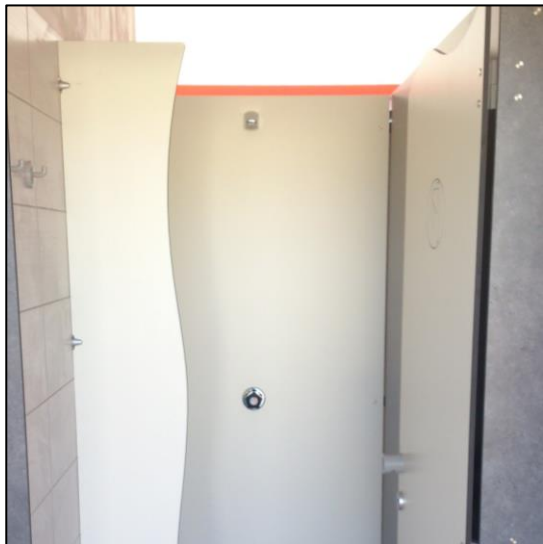

Les cloisons sanitaires « GAMME CLASSIC » sont des cabines réalisées en panneaux stratifiés compact antibactérien (*fabriqué en France*) sur pied et sont livrées en kit.
Créer vos cabines douches, WC, lavabo, change, PMR... très rapidement avec un très bon rapport qualité/prix.
Nous disposons de cotes standards, cependant nous réalisons aussi des cabines sur mesures.
Différents coloris, formes de porte permettrons de personnaliser vos sanitaires.

Pensez à l'environnement. N'imprimez ces documents que si vous en avez vraiment besoin.

FABRIQUÉ EN FRANCE

- + Bouton double nylon gris
- + Verrou à voyant
- + Tampon anti-bruit

- + Fixation au meneau par un profil alu anodisées exclusif
- + Rigidification par un profil alu Ral 7035 exclusif

- + Charnières aluminium anodisées non dégonnables à ressort

- + Pied réglable Kit Vulcain laqué Ral 7035

FABRIQUÉ EN FRANCE

+ Option fond de cabine

+ Option fond de cabine avec gaine technique

+ Nous proposons aussi des fonds de cabines en panneaux stratifiés compact ép.10mm afin de pouvoir créer une gaine technique derrière les cabines. Ce principe permet d'avoir un accès à toute la partie technique et donc de pouvoir intervenir très facilement en cas de problème ou pour la maintenance.