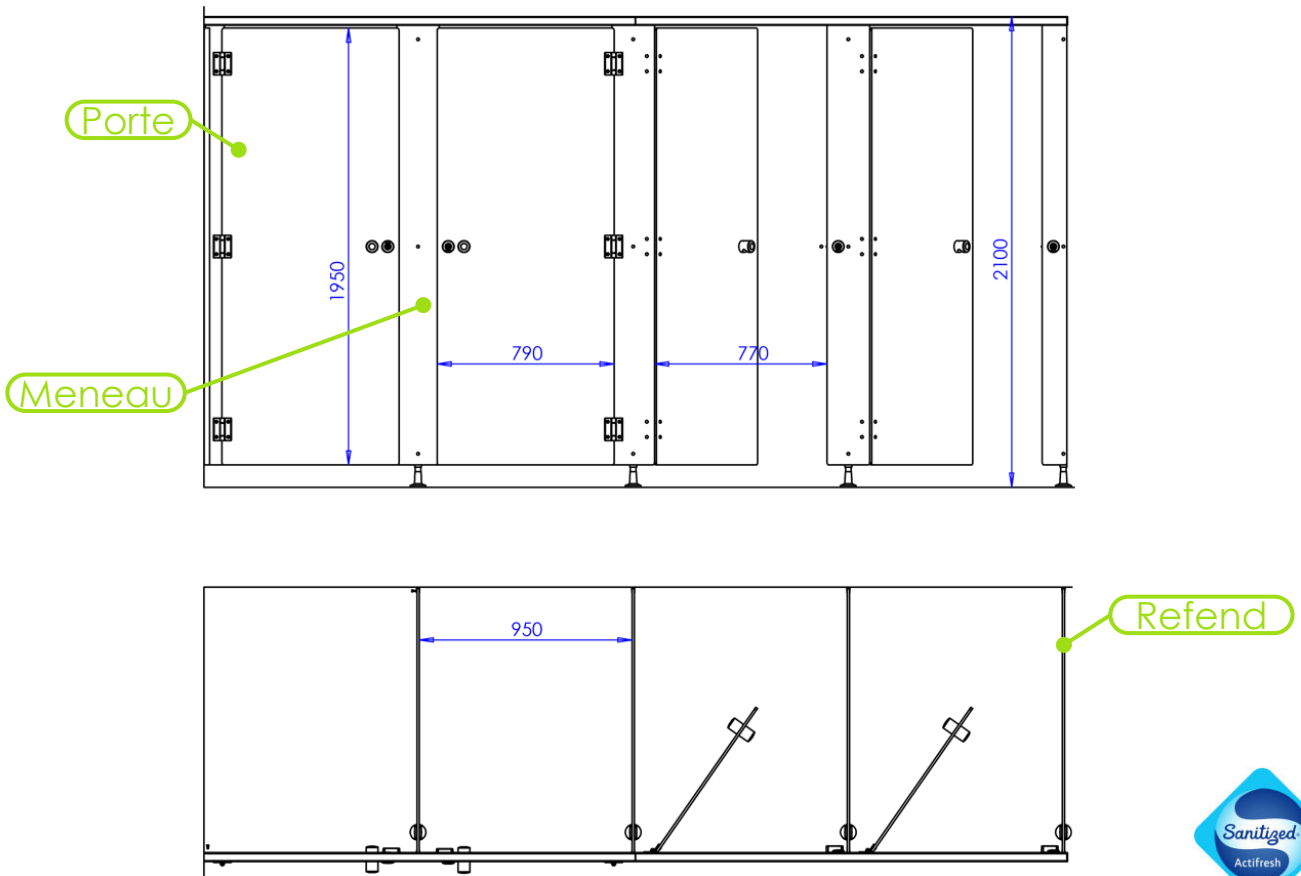

Pensez à l'environnement. N'imprimez ces documents que si vous en avez vraiment besoin.