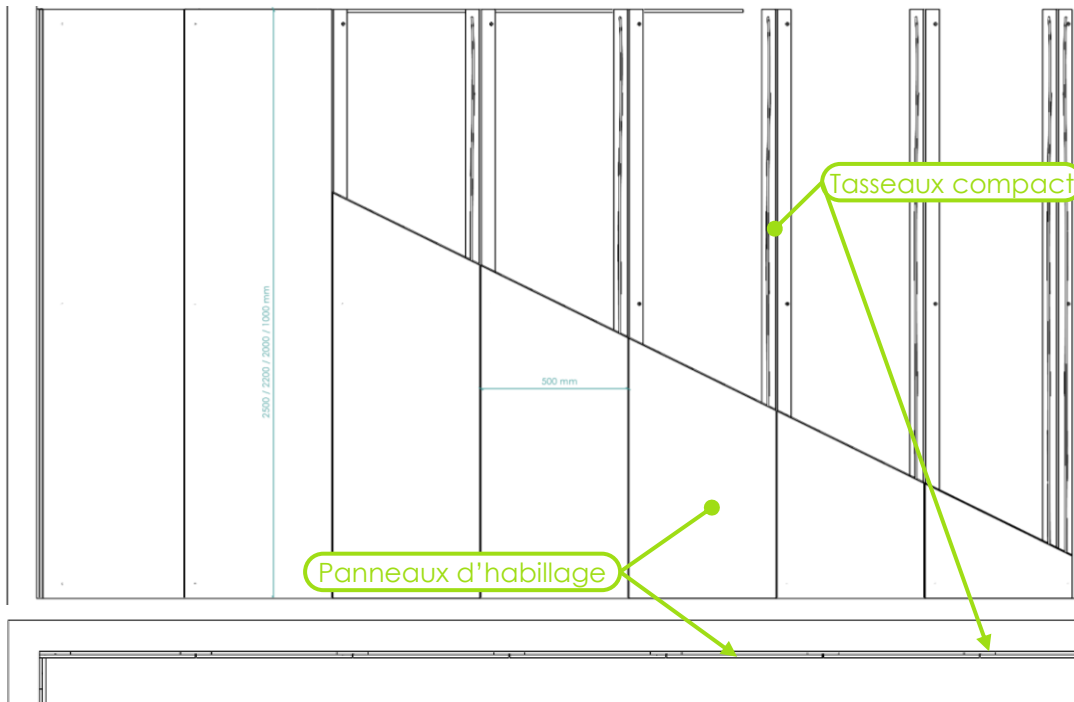

KitAVULCAIN

i n d u s t r i e s

CATALOGUE

CLOISONS SANITAIRES
DOUBLAGE MURAL EQUIPEMENTS ET OPTIONS

FABRIQUÉ EN FRANCE

Label Sanitized
Entretien facile
Apte au contact alimentaire
Imputrescible
Adapté au milieu humide
Montage simple et rapide
Compatible E.R.P
Solidité
Visserie inox
Adaptabilité
rapport qualité/prix.
Classement feu M2

Pour la rénovation ou d'une création de bâtiment, Kit Vulcain Industries vous propose un système de doublage mural en panneau stratifié compact ép. 10 mm antibactérien en remplacement de la faïence.

• entretien facile • robustesse • facilité et rapidité de pose, ce système peut aussi être utilisé pour réaliser des soubassements (école, maison de retraite...).

POSE

- + Les panneaux compact, ép.10 mm sont collés sur des tasseaux en compact ép. 10 mm eux même fixés au mur.
- + Le support doit être de niveau et d'aplomb, à défaut, prévoir d'ajouter des tasseaux bois ou un rail à placo.
- + Le panneau de doublage ne doit pas toucher au sol et il faut une ventilation derrière ce panneau.
- + Prévoir des jeux de dilatation de 3 mm entre chaque panneau de 500 mm.