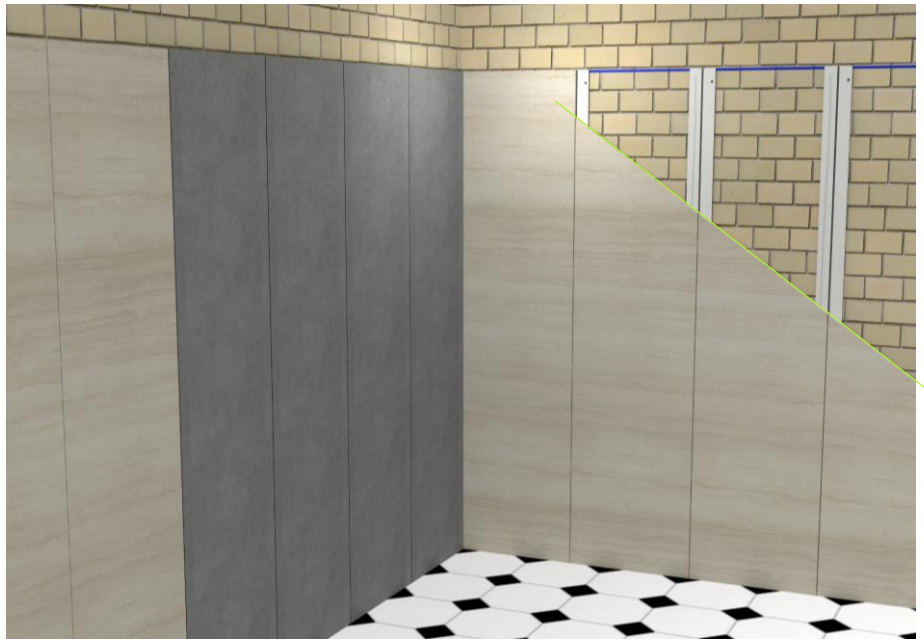

KitAVULCAIN

i n d u s t r i e s

CATALOGUE

CLOISONS SANITAIRES
DOUBLAGE MURAL EQUIPEMENTS ET OPTIONS

FABRIQUÉ EN FRANCE

Label Sanitized
Entretien facile
Apte au contact alimentaire
Imputrescible
Adapté au milieu humide
Montage simple et rapide
Compatible E.R.P
Solidité
Visserie inox
Adaptabilité
rapport qualité/prix.
Classement feu M2

Pour la rénovation ou d'une création de bâtiment, Kit Vulcain Industries vous propose un système de doublage mural en panneau stratifié compact ép. 10 mm antibactérien en remplacement de la faïence.

• entretien facile • robustesse • facilité et rapidité de pose, ce système peut aussi être utilisé pour réaliser des soubassements (école, maison de retraite...).

POSE

- + Les panneaux compact, ép.10 mm sont collés sur des tasseaux en compact ép. 10 mm eux même fixés au mur.
- + Le support doit être de niveau et d'aplomb, à défaut, prévoir d'ajouter des tasseaux bois ou un rail à placo.
- + Le panneau de doublage ne doit pas toucher au sol et il faut une ventilation derrière ce panneau.
- + Prévoir des jeux de dilatation de 3 mm entre chaque panneau de 500 mm.