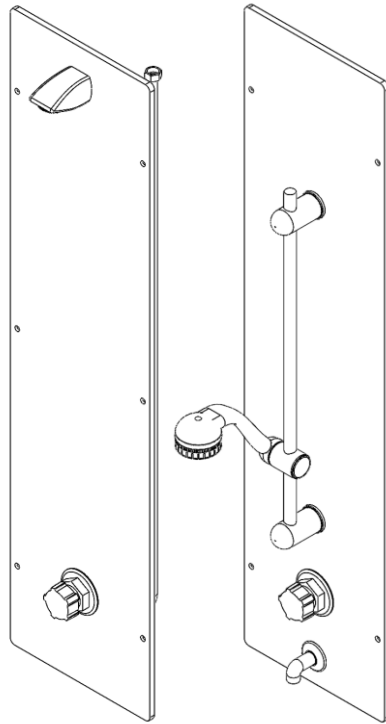

+ Option séparation douche  
Panneau compact ép.10mm  
H.1850 x l.300mm  
+ pied 150mm et tablette 1/4 de rond  
**Ref : SC.10.A.SD**

+ Option séparation d'urinoir  
Panneau compact ép.10mm  
H.800 x l.400 mm  
**Ref : SC.10.A.SU1**  
Panneau compact ép.10mm  
H.1200 x l.400 mm  
**Ref : SC.10.A.SU2**

+ Séparation de lavabo  
Panneau compact ép.10mm  
H.1850 X p.700mm  
+ pied 150mm  
**Ref : SC.10.A.SL**

Pensez à l'environnement. N'imprimez ces documents que si vous en avez vraiment besoin.

## CLOISON SANITAIRE-OPTIONS

FABRIQUÉ EN FRANCE

+ Panneau pour robinetterie de douche d'angle  
Panneau compact ép.10mm  
H.1119 X l.220mm  
(Sans robinetterie)

+ Panneau pour robinetterie de douche  
Panneau compact ép.10mm  
H.1119 X l.220mm  
(Sans robinetterie)