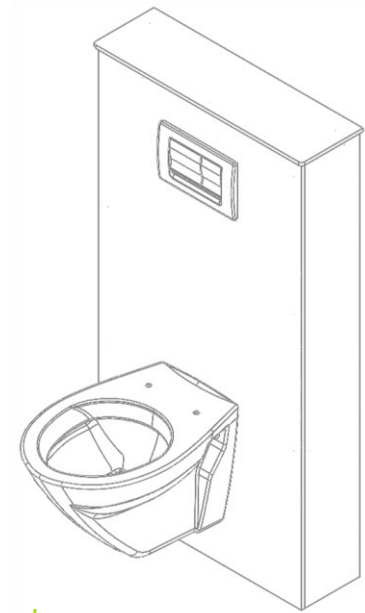

## + Kit urinoir simple et vidoir bâtis support

+ Urinoir simple  
L.600 x H.1200 (+ pied) x P.100mm  
Compact 10mm  
1 urinoir, 1 robinet de chasse  
*(joues non comprises à commander en plus)*  
**Ref : kiturinoir**

+ Panneau vidoir  
L.800x H.1200 (+pied) x P.200mm  
Compact 10mm  
1 cuvette suspendue,  
1 grille inox  
1 réservoir WC 3/6L  
*(joues non comprises à commander en plus)*  
**Ref : kitvidoir**

+ Coffre pour bâti support  
Avec ou sans trappe  
Démontable en compact 10mm  
Dimensions sur mesure  
**NOUS CONSULTER POUR DEVIS**

## + Poubelle trappe et meuble

+ Poubelle  
L.520 x P.400 x H.1000 mm  
1 Trappe supérieure en panneau  
compact 10mm (à fixer sur un mur)  
1 Poubelle Rossignol 40L  
**Ref : P520**

+ Trappe poubelle  
210 x 140mm  
Panneau compact 10mm pour  
fond de cabine avec charnières  
alu à ressort.  
**Ref : Tp210**