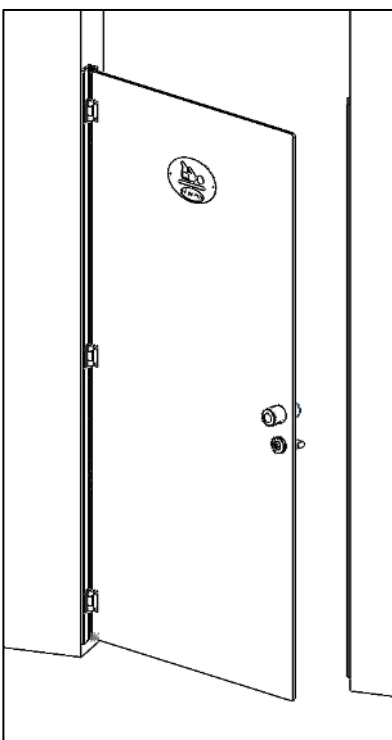

+ Option séparation douche  
Panneau compact ép.10mm  
H.1850 x l.300mm  
+ pied 150mm et tablette 1/4 de rond  
**Ref : SC.10.A.SD**

+ Option séparation d'urinoir  
Panneau compact ép.10mm  
H.800 x l.400 mm  
**Ref : SC.10.A.SU1**  
Panneau compact ép.10mm  
H.1200 x l.400 mm  
**Ref : SC.10.A.SU2**

+ Séparation de lavabo  
Panneau compact ép.10mm  
H.1850 X p.700mm  
+ pied 150mm  
**Ref : SC.10.A.SL**

Pensez à l'environnement. N'imprimez ces documents que si vous en avez vraiment besoin.

## CLOISON SANITAIRE-OPTIONS

FABRIQUÉ EN FRANCE

+ Panneau pour robinetterie de douche d'angle  
Panneau compact ép.10mm  
H.1119 X l.220mm  
(Sans robinetterie)

+ Panneau pour robinetterie de douche  
Panneau compact ép.10mm  
H.1119 X l.220mm  
(Sans robinetterie)

+ Coffre pour robinetterie de douche  
Panneau compact ép.10mm  
H.1119 X l.220mm  
(Sans robinetterie)

+ Porte de rénovation en panneau compact entre murs maçonnés  
Panneau compact ép.10mm pose sur profil aluminium pour pose entre murs maçonnés.  
Largeur et hauteur sur mesure  
système de fermeture au choix : verrou à voyant, serrure à clef  
**Nous consulter pour devis**