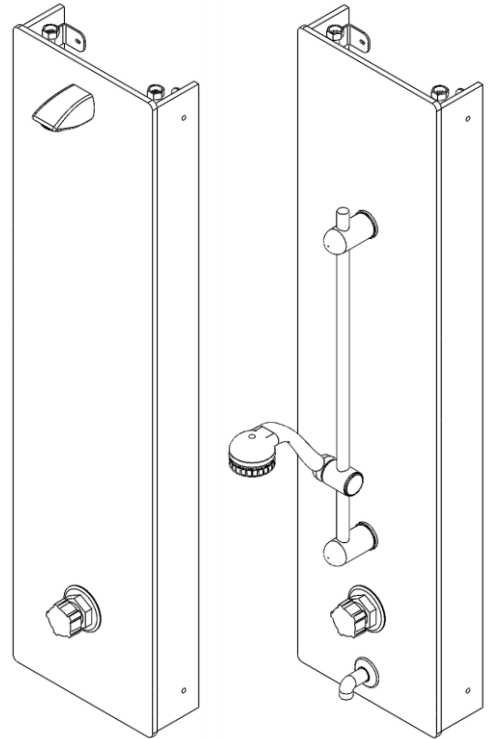

+ Option séparation douche  
Panneau compact ép.10mm  
H.1850 x l.300mm  
+ pied 150mm et tablette 1/4 de rond  
**Ref : SC.10.A.SD**

+ Option séparation d'urinoir  
Panneau compact ép.10mm  
H.800 x l.400 mm  
**Ref : SC.10.A.SU1**  
Panneau compact ép.10mm  
H.1200 x l.400 mm  
**Ref : SC.10.A.SU2**

+ Séparation de lavabo  
Panneau compact ép.10mm  
H.1850 X p.700mm  
+ pied 150mm  
**Ref : SC.10.A.SL**

Pensez à l'environnement. N'imprimez ces documents que si vous en avez vraiment besoin.

## CLOISON SANITAIRE-OPTIONS

FABRIQUÉ EN FRANCE

+ Panneau pour robinetterie de douche d'angle  
Panneau compact ép.10mm  
H.1119 X l.220mm  
(Sans robinetterie)

+ Panneau pour robinetterie de douche  
Panneau compact ép.10mm  
H.1119 X l.220mm  
(Sans robinetterie)

+ Coffre pour robinetterie de douche  
Panneau compact ép.10mm  
H.1119 X l.220mm  
(Sans robinetterie)

+ Porte de rénovation en panneau compact entre murs maçonnés  
Panneau compact ép.10mm pose sur profil aluminium pour pose entre murs maçonnés.  
Largeur et hauteur sur mesure  
système de fermeture au choix : verrou à voyant, serrure à clef  
**Nous consulter pour devis**