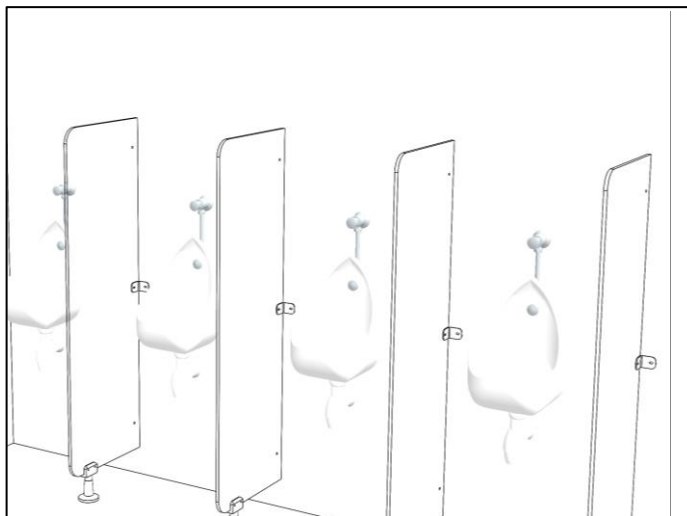

+ Gamme signature : personnalisez vos panneaux avec vos logos, photos, ou images.

Pensez à l'environnement. N'imprimez ces documents que si vous en avez vraiment besoin.

CLOISON SANITAIRE-OPTIONS

FABRIQUÉ EN FRANCE

+ Option séparation douche  
Panneau compact ép.10mm  
H.1850 x l.300mm  
+ pied 150mm et tablette 1/4 de rond  
**Ref : SC.10.A.SD**

+ Option séparation d'urinoir  
Panneau compact ép.10mm  
H.800 x l.400 mm  
**Ref : SC.10.A.SU1**  
Panneau compact ép.10mm  
H.1200 x l.400 mm  
**Ref : SC.10.A.SU2**