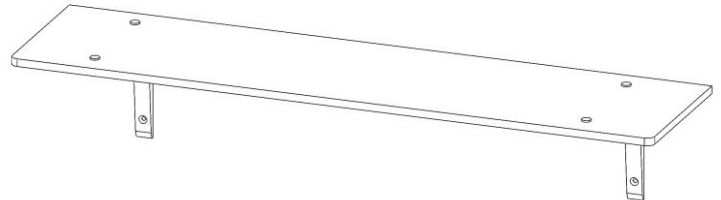

## + Kit urinoir simple et vidoir bâtis support

+ Urinoir simple  
L.600 x H.1200 (+ pied) x P.100mm  
Compact 10mm  
1 urinoir, 1 robinet de chasse  
*(joues non comprises à commander en plus)*  
**Ref : kiturinoir**

+ Panneau vidoir  
L.800x H.1200 (+pied) x P.200mm  
Compact 10mm  
1 cuvette suspendue,  
1 grille inox  
1 réservoir WC 3/6L  
*(joues non comprises à commander en plus)*  
**Ref : kitvidoir**

+ Coffre pour bâti support  
Avec ou sans trappe  
Démontable en compact 10mm  
Dimensions sur mesure  
**NOUS CONSULTER POUR DEVIS**

## + Poubelle trappe et meuble

+ Poubelle  
L.520 x P.400 x H.1000 mm  
1 Trappe supérieure en panneau  
compact 10mm (à fixer sur un mur)  
1 Poubelle Rossignol 40L  
**Ref : P520**

+ Trappe poubelle  
210 x 140mm  
Panneau compact 10mm pour  
fond de cabine avec charnières  
alu à ressort.  
**Ref : Tp210**

FABRIQUÉ EN FRANCE

+ Vestiaire

+ Bancs  
Compact 10mm.  
Suspendus ou sur pieds.  
**NOUS CONSULTER POUR DEVIS**

+ Tablette lavabo  
P.210 x l. sur mesures  
+ Tablette évier  
P.300 x l. sur mesures  
Compact 10mm  
Livrée en kit avec cornières inox  
**AUTRES DIMENSIONS NOUS CONSULTER**