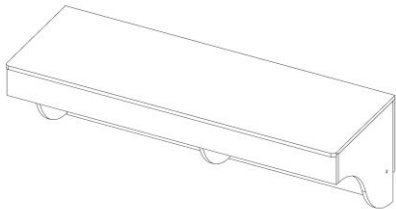

## + Kit urinoir simple et vidoir bâtis support

+ Urinoir simple  
L.600 x H.1200 (+ pied) x P.100mm  
Compact 10mm  
1 urinoir, 1 robinet de chasse  
*(joues non comprises à commander en plus)*  
**Ref : kiturinoir**

+ Panneau vidoir  
L.800x H.1200 (+pied) x P.200mm  
Compact 10mm  
1 cuvette suspendue,  
1 grille inox  
1 réservoir WC 3/6L  
*(joues non comprises à commander en plus)*  
**Ref : kitvidoir**

+ Coffre pour bâti support  
Avec ou sans trappe  
Démontable en compact 10mm  
Dimensions sur mesure  
**NOUS CONSULTER POUR DEVIS**

## + Poubelle trappe et meuble

+ Poubelle  
L.520 x P.400 x H.1000 mm  
1 Trappe supérieure en panneau  
compact 10mm (à fixer sur un mur)  
1 Poubelle Rossignol 40L  
**Ref : P520**

+ Trappe poubelle  
210 x 140mm  
Panneau compact 10mm pour  
fond de cabine avec charnières  
alu à ressort.  
**Ref : Tp210**

FABRIQUÉ EN FRANCE

+ Vestiaire

+ Bancs  
Compact 10mm.  
Suspendus ou sur pieds.  
**NOUS CONSULTER POUR DEVIS**

+ Tablette lavabo  
P.210 x l. sur mesures  
+ Tablette évier  
P.300 x l. sur mesures  
Compact 10mm  
Livrée en kit avec cornières inox  
**AUTRES DIMENSIONS NOUS CONSULTER**