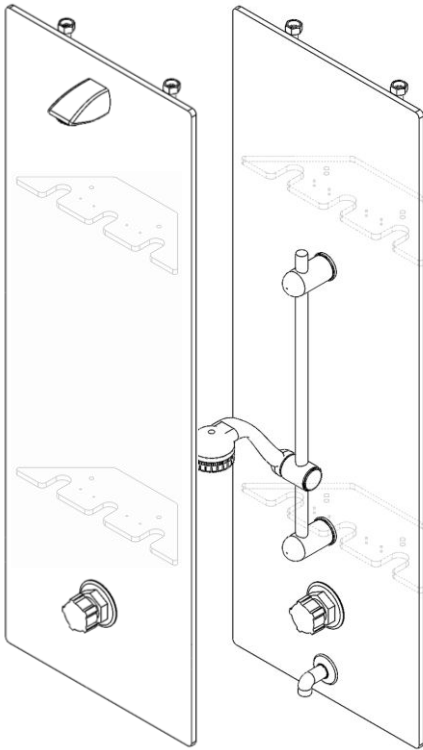

CLOISON SANITAIRE-OPTIONS

FABRIQUÉ EN FRANCE

+ Panneau pour robinetterie de douche d'angle
Panneau compact ép.10mm
H.1119 X l.220mm
(Sans robinetterie)