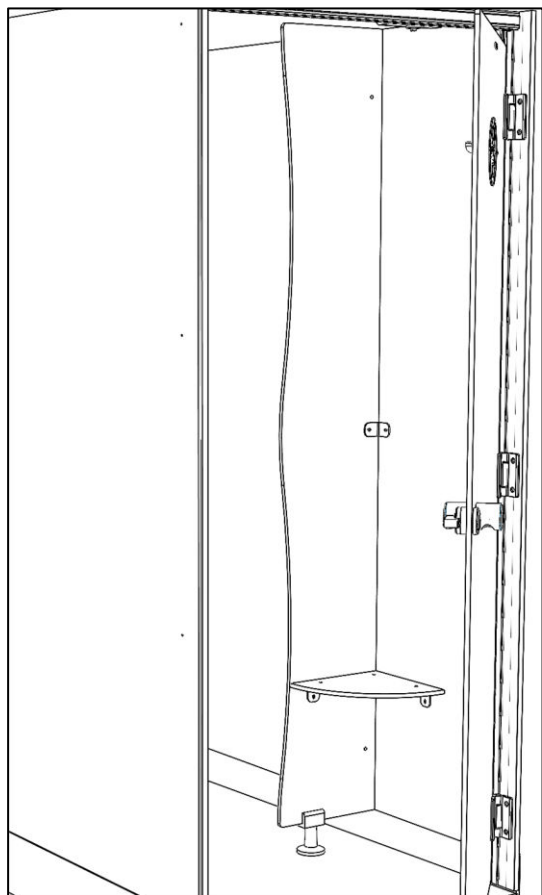

+ Option séparation douche  
Panneau compact ép.10mm  
H.1850 x l.300mm  
+ pied 150mm et tablette 1/4 de rond  
**Ref : SC.10.A.SD**

+ Option séparation d'urinoir  
Panneau compact ép.10mm  
H.800 x l.400 mm  
**Ref : SC.10.A.SU1**  
Panneau compact ép.10mm  
H.1200 x l.400 mm  
**Ref : SC.10.A.SU2**