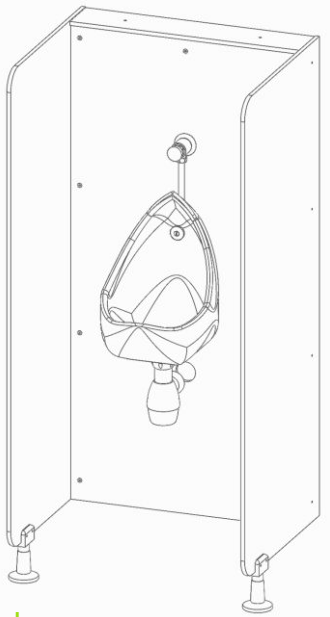

## + Kit urinoir simple et vidoir bâtis support

+ Urinoir simple  
L.600 x H.1200 (+ pied) x P.100mm  
Compact 10mm  
1 urinoir, 1 robinet de chasse  
*(joues non comprises à commander en plus)*  
**Ref : kiturinoir**

+ Panneau vidoir  
L.800x H.1200 (+pied) x P.200mm  
Compact 10mm  
1 cuvette suspendue,  
1 grille inox  
1 réservoir WC 3/6L  
*(joues non comprises à commander en plus)*  
**Ref : kitvidoir**

+ Coffre pour bâti support  
Avec ou sans trappe  
Démontable en compact 10mm  
Dimensions sur mesure  
**NOUS CONSULTER POUR DEVIS**

## + Poubelle trappe et meuble

+ Poubelle  
L.520 x P.400 x H.1000 mm  
1 Trappe supérieure en panneau  
compact 10mm (à fixer sur un mur)  
1 Poubelle Rossignol 40L  
**Ref : P520**

+ Trappe poubelle  
210 x 140mm  
Panneau compact 10mm pour  
fond de cabine avec charnières  
alu à ressort.  
**Ref : Tp210**