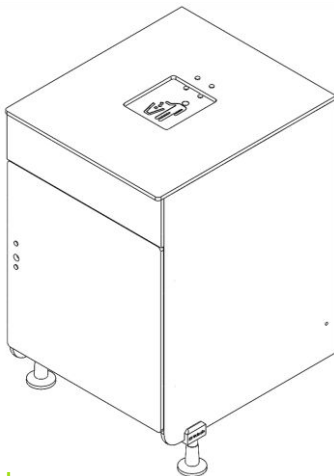

## + Kit urinoir simple et vidoir bâtis support

+ Urinoir simple  
L.600 x H.1200 (+ pied) x P.100mm  
Compact 10mm  
1 urinoir, 1 robinet de chasse  
*(joues non comprises à commander en plus)*  
**Ref : kiturinoir**

+ Panneau vidoir  
L.800x H.1200 (+pied) x P.200mm  
Compact 10mm  
1 cuvette suspendue,  
1 grille inox  
1 réservoir WC 3/6L  
*(joues non comprises à commander en plus)*  
**Ref : kitvidoir**

+ Coffre pour bâti support  
Avec ou sans trappe  
Démontable en compact 10mm  
Dimensions sur mesure  
**NOUS CONSULTER POUR DEVIS**

## + Poubelle trappe et meuble

+ Poubelle  
L.520 x P.400 x H.1000 mm  
1 Trappe supérieure en panneau  
compact 10mm (à fixer sur un mur)  
1 Poubelle Rossignol 40L  
**Ref : P520**

+ Trappe poubelle  
210 x 140mm  
Panneau compact 10mm pour  
fond de cabine avec charnières  
alu à ressort.  
**Ref : Tp210**