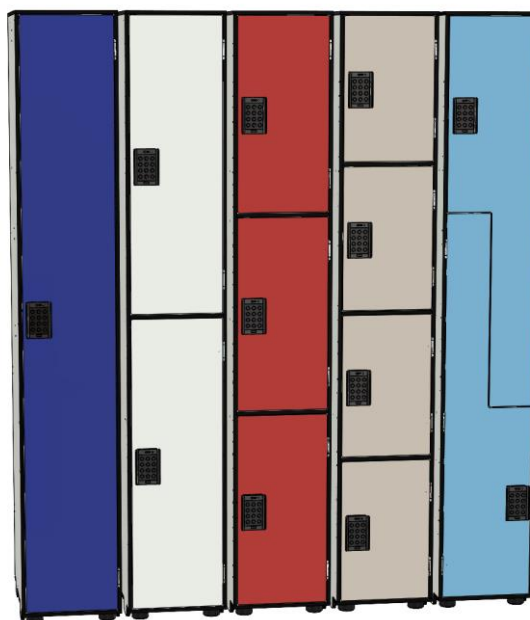

KitAVULCAIN

i n d u s t r i e s

CATALOGUE
MEUBLES CASIERS
CASIERS EQUIPEMENTS ET OPTIONS

FABRIQUÉ EN FRANCE

- Label Sanitized
- Entretien facile
- Apte au contact alimentaire
- Imputrescible
- Adapté au milieu humide
- Montage simple et rapide
- Compatible E.R.P
- Solidité
- Visserie inox
- Adaptabilité
- rapport qualité/prix.
- Classement feu M2

Conçus pour un usage intensif et un usage en milieu humide, les casiers en panneaux stratifiés compact sont robustes et faciles d'entretien.

Nous proposons 5 modèles standards avec 2 largeurs au choix de 300mm ou 400mm entièrement montés en usine.

Corps et porte en panneau compact ép.10mm, charnière inox, assemblage par collage, différents types de fermetures en option, numérotation en option.

Colonne 1 casiers				
Références	Nombre de colonnes/bloc	Largeur colonne	Hauteur casiers	Profondeur
C11300	1	300	1800	500
C12300	2	300	1800	500
C13300	3	300	1800	500
C11400	1	400	1800	500
C12400	2	400	1800	500
C13400	3	400	1800	500

Tablettes optionnelle				
Références	Nombre de colonnes/bloc	Largeur colonne	Epaisseur	Profondeur
-	1	300	10	500
-	1	400	10	500

Colonne 2 casiers				
Références	Nombre de colonnes/bloc	Largeur colonne	Hauteur casiers	Profondeur
C21300	1	300	900	500
C22300	2	300	900	500
C23300	3	300	900	500
C21400	1	400	900	500
C22400	2	400	900	500
C23400	3	400	900	500